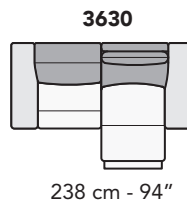

# S008 - SALINA

FRONTALE  
FRONT

LATERALE  
DEPTH

4 cm - 2"

**A**

tutti gli elementi del gruppo A hanno lo stesso modulo di seduta - all items in group A have the same seat width

B

tutti gli elementi del gruppo B hanno lo stesso modulo di seduta - all items in group B have the same seat width

Scala 1:100 Ratio 1 to 100

Legenda / Legend

- Spalliera / Back Cushions
- Poggiareni / Kidneyrest
- Bracciolo / Armrest
- Seduta / Seat Cushions
- Aggancio Componibile / Connector

# COMPOSIZIONI CONSIGLIATE

3202 + 5201

174 cm - 69"

325 cm - 128"

3632 + 4404 + 1601

269 cm - 106"

327 cm - 129"