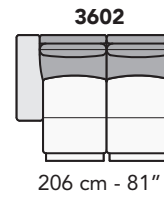

# S008 - SALINA

FRONTALE  
FRONT

LATERALE  
DEPTH

4 cm - 2"

**A**

tutti gli elementi del gruppo A hanno lo stesso modulo di seduta - all items in group A have the same seat width

B

tutti gli elementi del gruppo B hanno lo stesso modulo di seduta - all items in group B have the same seat width

Scala 1:100 Ratio 1 to 100

Legenda / Legend

- Spalliera / Back Cushions
- Poggiareni / Kidneyrest
- Bracciolo / Armrest
- Seduta / Seat Cushions
- Aggancio Componibile / Connector

# COMPOSIZIONI CONSIGLIATE

3202 + 5201

174 cm - 69"

325 cm - 128"

3632 + 4404 + 1601

269 cm - 106"

327 cm - 129"