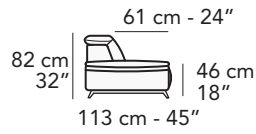

# S008 - SALINA

FRONTALE  
FRONT

LATERALE  
DEPTH

4 cm - 2"

**A**

tutti gli elementi del gruppo A hanno lo stesso modulo di seduta - all items in group A have the same seat width

B

tutti gli elementi del gruppo B hanno lo stesso modulo di seduta - all items in group B have the same seat width

Scala 1:100 Ratio 1 to 100

Legenda / Legend

- Spalliera / Back Cushions
- Poggiareni / Kidneyrest
- Bracciolo / Armrest
- Seduta / Seat Cushions
- Aggancio Componibile / Connector

# COMPOSIZIONI CONSIGLIATE

3202 + 5201

174 cm - 69"

325 cm - 128"

3632 + 4404 + 1601

269 cm - 106"

327 cm - 129"