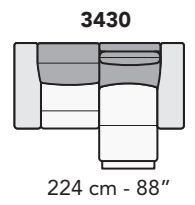

# S008 - SALINA

FRONTALE  
FRONT

LATERALE  
DEPTH

4 cm - 2"

**A**

tutti gli elementi del gruppo A hanno lo stesso modulo di seduta - all items in group A have the same seat width

B

tutti gli elementi del gruppo B hanno lo stesso modulo di seduta - all items in group B have the same seat width

Scala 1:100 Ratio 1 to 100

Legenda / Legend

- Spalliera / Back Cushions
- Poggiareni / Kidneyrest
- Bracciolo / Armrest
- Seduta / Seat Cushions
- Aggancio Componibile / Connector

# COMPOSIZIONI CONSIGLIATE

3202 + 5201

174 cm - 69"

325 cm - 128"

3632 + 4404 + 1601

269 cm - 106"

327 cm - 129"