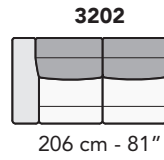

# S008 - SALINA

FRONTALE  
FRONT

LATERALE  
DEPTH

4 cm - 2"

**A**

tutti gli elementi del gruppo A hanno lo stesso modulo di seduta - all items in group A have the same seat width

B

tutti gli elementi del gruppo B hanno lo stesso modulo di seduta - all items in group B have the same seat width

Scala 1:100 Ratio 1 to 100

Legenda / Legend

- Spalliera / Back Cushions
- Poggiareni / Kidneyrest
- Bracciolo / Armrest
- Seduta / Seat Cushions
- Aggancio Componibile / Connector

# COMPOSIZIONI CONSIGLIATE

3202 + 5201

174 cm - 69"

325 cm - 128"

3632 + 4404 + 1601

269 cm - 106"

327 cm - 129"