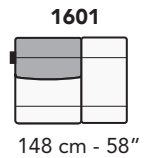

# S008 - SALINA

FRONTALE  
FRONT

LATERALE  
DEPTH

4 cm - 2"

**A**

tutti gli elementi del gruppo A hanno lo stesso modulo di seduta - all items in group A have the same seat width

B

tutti gli elementi del gruppo B hanno lo stesso modulo di seduta - all items in group B have the same seat width

Scala 1:100 Ratio 1 to 100

Legenda / Legend

- Spalliera / Back Cushions
- Poggiareni / Kidneyrest
- Bracciolo / Armrest
- Seduta / Seat Cushions
- Aggancio Componibile / Connector

# COMPOSIZIONI CONSIGLIATE

3202 + 5201

174 cm - 69"

325 cm - 128"

3632 + 4404 + 1601

269 cm - 106"

327 cm - 129"