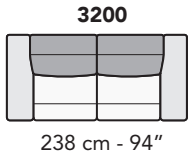

# S008 - SALINA

FRONTALE  
FRONT

LATERALE  
DEPTH

4 cm - 2"

**A**

tutti gli elementi del gruppo A hanno lo stesso modulo di seduta - all items in group A have the same seat width

B

tutti gli elementi del gruppo B hanno lo stesso modulo di seduta - all items in group B have the same seat width

Scala 1:100 Ratio 1 to 100

Legenda / Legend

- Spalliera / Back Cushions
- Poggiareni / Kidneyrest
- Bracciolo / Armrest
- Seduta / Seat Cushions
- Aggancio Componibile / Connector

# COMPOSIZIONI CONSIGLIATE

3202 + 5201

174 cm - 69"

325 cm - 128"

3632 + 4404 + 1601

269 cm - 106"

327 cm - 129"