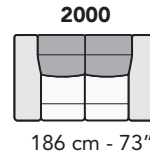

# S008 - SALINA

FRONTALE  
FRONT

LATERALE  
DEPTH

4 cm - 2"

**A**

tutti gli elementi del gruppo A hanno lo stesso modulo di seduta - all items in group A have the same seat width

B

tutti gli elementi del gruppo B hanno lo stesso modulo di seduta - all items in group B have the same seat width

Scala 1:100 Ratio 1 to 100

Legenda / Legend

- Spalliera / Back Cushions
- Poggiareni / Kidneyrest
- Bracciolo / Armrest
- Seduta / Seat Cushions
- Aggancio Componibile / Connector

# COMPOSIZIONI CONSIGLIATE

3202 + 5201

174 cm - 69"

325 cm - 128"

3632 + 4404 + 1601

269 cm - 106"

327 cm - 129"