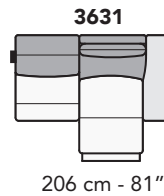

# S008 - SALINA

FRONTALE  
FRONT

LATERALE  
DEPTH

4 cm - 2"

**A**

tutti gli elementi del gruppo A hanno lo stesso modulo di seduta - all items in group A have the same seat width

B

tutti gli elementi del gruppo B hanno lo stesso modulo di seduta - all items in group B have the same seat width

Scala 1:100 Ratio 1 to 100

Legenda / Legend

- Spalliera / Back Cushions
- Poggiareni / Kidneyrest
- Bracciolo / Armrest
- Seduta / Seat Cushions
- Aggancio Componibile / Connector

# COMPOSIZIONI CONSIGLIATE

3202 + 5201

174 cm - 69"

325 cm - 128"

3632 + 4404 + 1601

269 cm - 106"

327 cm - 129"