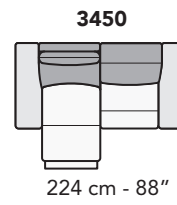

# S008 - SALINA

FRONTALE  
FRONT

LATERALE  
DEPTH

4 cm - 2"

**A**

tutti gli elementi del gruppo A hanno lo stesso modulo di seduta - all items in group A have the same seat width

B

tutti gli elementi del gruppo B hanno lo stesso modulo di seduta - all items in group B have the same seat width

Scala 1:100 Ratio 1 to 100

Legenda / Legend

- Spalliera / Back Cushions
- Poggiareni / Kidneyrest
- Bracciolo / Armrest
- Seduta / Seat Cushions
- Aggancio Componibile / Connector

# COMPOSIZIONI CONSIGLIATE

3202 + 5201

174 cm - 69"

325 cm - 128"

3632 + 4404 + 1601

269 cm - 106"

327 cm - 129"