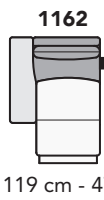

# S008 - SALINA

FRONTALE  
FRONT

LATERALE  
DEPTH

4 cm - 2"

**A**

tutti gli elementi del gruppo A hanno lo stesso modulo di seduta - all items in group A have the same seat width

B

tutti gli elementi del gruppo B hanno lo stesso modulo di seduta - all items in group B have the same seat width

Scala 1:100 Ratio 1 to 100

Legenda / Legend

- Spalliera / Back Cushions
- Poggiareni / Kidneyrest
- Bracciolo / Armrest
- Seduta / Seat Cushions
- Aggancio Componibile / Connector

# COMPOSIZIONI CONSIGLIATE

3202 + 5201

174 cm - 69"

325 cm - 128"

3632 + 4404 + 1601

269 cm - 106"

327 cm - 129"