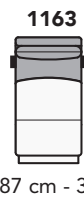

# S008 - SALINA

FRONTALE  
FRONT

LATERALE  
DEPTH

4 cm - 2"

**A**

tutti gli elementi del gruppo A hanno lo stesso modulo di seduta - all items in group A have the same seat width

B

tutti gli elementi del gruppo B hanno lo stesso modulo di seduta - all items in group B have the same seat width

Scala 1:100 Ratio 1 to 100

Legenda / Legend

- Spalliera / Back Cushions
- Poggiareni / Kidneyrest
- Bracciolo / Armrest
- Seduta / Seat Cushions
- Aggancio Componibile / Connector

# COMPOSIZIONI CONSIGLIATE

3202 + 5201

174 cm - 69"

325 cm - 128"

3632 + 4404 + 1601

269 cm - 106"

327 cm - 129"