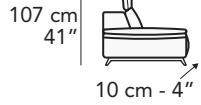

# S008 - SALINA

FRONTALE  
FRONT

LATERALE  
DEPTH

4 cm - 2"

**A**

tutti gli elementi del gruppo A hanno lo stesso modulo di seduta - all items in group A have the same seat width

B

tutti gli elementi del gruppo B hanno lo stesso modulo di seduta - all items in group B have the same seat width

Scala 1:100 Ratio 1 to 100

Legenda / Legend

- Spalliera / Back Cushions
- Poggiareni / Kidneyrest
- Bracciolo / Armrest
- Seduta / Seat Cushions
- Aggancio Componibile / Connector

# COMPOSIZIONI CONSIGLIATE

3202 + 5201

174 cm - 69"

325 cm - 128"

3632 + 4404 + 1601

269 cm - 106"

327 cm - 129"