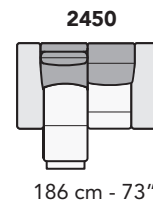

# S008 - SALINA

FRONTALE  
FRONT

LATERALE  
DEPTH

4 cm - 2"

**A**

tutti gli elementi del gruppo A hanno lo stesso modulo di seduta - all items in group A have the same seat width

B

tutti gli elementi del gruppo B hanno lo stesso modulo di seduta - all items in group B have the same seat width

Scala 1:100 Ratio 1 to 100

Legenda / Legend

- Spalliera / Back Cushions
- Poggiareni / Kidneyrest
- Bracciolo / Armrest
- Seduta / Seat Cushions
- Aggancio Componibile / Connector

# COMPOSIZIONI CONSIGLIATE

3202 + 5201

174 cm - 69"

325 cm - 128"

3632 + 4404 + 1601

269 cm - 106"

327 cm - 129"