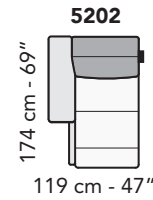

# S008 - SALINA

FRONTALE  
FRONT

LATERALE  
DEPTH

4 cm - 2"

**A**

tutti gli elementi del gruppo A hanno lo stesso modulo di seduta - all items in group A have the same seat width

B

tutti gli elementi del gruppo B hanno lo stesso modulo di seduta - all items in group B have the same seat width

Scala 1:100 Ratio 1 to 100

Legenda / Legend

- Spalliera / Back Cushions
- Poggiareni / Kidneyrest
- Bracciolo / Armrest
- Seduta / Seat Cushions
- Aggancio Componibile / Connector

# COMPOSIZIONI CONSIGLIATE

3202 + 5201

174 cm - 69"

325 cm - 128"

3632 + 4404 + 1601

269 cm - 106"

327 cm - 129"