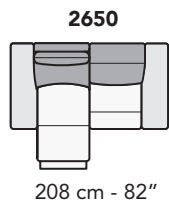

# S008 - SALINA

FRONTALE  
FRONT

LATERALE  
DEPTH

4 cm - 2"

**A**

tutti gli elementi del gruppo A hanno lo stesso modulo di seduta - all items in group A have the same seat width

B

tutti gli elementi del gruppo B hanno lo stesso modulo di seduta - all items in group B have the same seat width

Scala 1:100 Ratio 1 to 100

Legenda / Legend

- Spalliera / Back Cushions
- Poggiareni / Kidneyrest
- Bracciolo / Armrest
- Seduta / Seat Cushions
- Aggancio Componibile / Connector

# COMPOSIZIONI CONSIGLIATE

3202 + 5201

174 cm - 69"

325 cm - 128"

3632 + 4404 + 1601

269 cm - 106"

327 cm - 129"