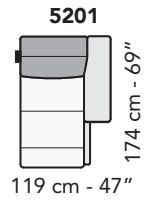

# S008 - SALINA

FRONTALE  
FRONT

LATERALE  
DEPTH

4 cm - 2"

**A**

tutti gli elementi del gruppo A hanno lo stesso modulo di seduta - all items in group A have the same seat width

B

tutti gli elementi del gruppo B hanno lo stesso modulo di seduta - all items in group B have the same seat width

Scala 1:100 Ratio 1 to 100

Legenda / Legend

- Spalliera / Back Cushions
- Poggiareni / Kidneyrest
- Bracciolo / Armrest
- Seduta / Seat Cushions
- Aggancio Componibile / Connector

# COMPOSIZIONI CONSIGLIATE

3202 + 5201

174 cm - 69"

325 cm - 128"

3632 + 4404 + 1601

269 cm - 106"

327 cm - 129"