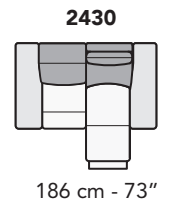

# S008 - SALINA

FRONTALE  
FRONT

LATERALE  
DEPTH

4 cm - 2"

**A**

tutti gli elementi del gruppo A hanno lo stesso modulo di seduta - all items in group A have the same seat width

B

tutti gli elementi del gruppo B hanno lo stesso modulo di seduta - all items in group B have the same seat width

Scala 1:100 Ratio 1 to 100

Legenda / Legend

- Spalliera / Back Cushions
- Poggiareni / Kidneyrest
- Bracciolo / Armrest
- Seduta / Seat Cushions
- Aggancio Componibile / Connector

# COMPOSIZIONI CONSIGLIATE

3202 + 5201

174 cm - 69"

325 cm - 128"

3632 + 4404 + 1601

269 cm - 106"

327 cm - 129"