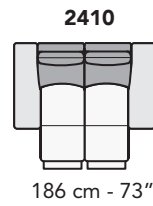

# S008 - SALINA

FRONTALE  
FRONT

LATERALE  
DEPTH

4 cm - 2"

**A**

tutti gli elementi del gruppo A hanno lo stesso modulo di seduta - all items in group A have the same seat width

B

tutti gli elementi del gruppo B hanno lo stesso modulo di seduta - all items in group B have the same seat width

Scala 1:100 Ratio 1 to 100

Legenda / Legend

- Spalliera / Back Cushions
- Poggiareni / Kidneyrest
- Bracciolo / Armrest
- Seduta / Seat Cushions
- Aggancio Componibile / Connector

# COMPOSIZIONI CONSIGLIATE

3202 + 5201

174 cm - 69"

325 cm - 128"

3632 + 4404 + 1601

269 cm - 106"

327 cm - 129"