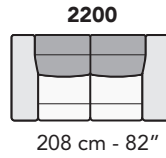

# S008 - SALINA

FRONTALE  
FRONT

LATERALE  
DEPTH

4 cm - 2"

**A**

tutti gli elementi del gruppo A hanno lo stesso modulo di seduta - all items in group A have the same seat width

B

tutti gli elementi del gruppo B hanno lo stesso modulo di seduta - all items in group B have the same seat width

Scala 1:100 Ratio 1 to 100

Legenda / Legend

- Spalliera / Back Cushions
- Poggiareni / Kidneyrest
- Bracciolo / Armrest
- Seduta / Seat Cushions
- Aggancio Componibile / Connector

# COMPOSIZIONI CONSIGLIATE

3202 + 5201

174 cm - 69"

325 cm - 128"

3632 + 4404 + 1601

269 cm - 106"

327 cm - 129"