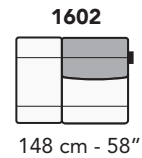

# S008 - SALINA

FRONTALE  
FRONT

LATERALE  
DEPTH

4 cm - 2"

**A**

tutti gli elementi del gruppo A hanno lo stesso modulo di seduta - all items in group A have the same seat width

B

tutti gli elementi del gruppo B hanno lo stesso modulo di seduta - all items in group B have the same seat width

Scala 1:100 Ratio 1 to 100

Legenda / Legend

- Spalliera / Back Cushions
- Poggiareni / Kidneyrest
- Bracciolo / Armrest
- Seduta / Seat Cushions
- Aggancio Componibile / Connector

# COMPOSIZIONI CONSIGLIATE

3202 + 5201

174 cm - 69"

325 cm - 128"

3632 + 4404 + 1601

269 cm - 106"

327 cm - 129"