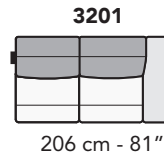

# S008 - SALINA

FRONTALE  
FRONT

LATERALE  
DEPTH

4 cm - 2"

**A**

tutti gli elementi del gruppo A hanno lo stesso modulo di seduta - all items in group A have the same seat width

B

tutti gli elementi del gruppo B hanno lo stesso modulo di seduta - all items in group B have the same seat width

Scala 1:100 Ratio 1 to 100

Legenda / Legend

- Spalliera / Back Cushions
- Poggiareni / Kidneyrest
- Bracciolo / Armrest
- Seduta / Seat Cushions
- Aggancio Componibile / Connector

# COMPOSIZIONI CONSIGLIATE

3202 + 5201

174 cm - 69"

325 cm - 128"

3632 + 4404 + 1601

269 cm - 106"

327 cm - 129"