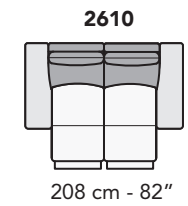

# S008 - SALINA

FRONTALE  
FRONT

LATERALE  
DEPTH

4 cm - 2"

**A**

tutti gli elementi del gruppo A hanno lo stesso modulo di seduta - all items in group A have the same seat width

B

tutti gli elementi del gruppo B hanno lo stesso modulo di seduta - all items in group B have the same seat width

Scala 1:100 Ratio 1 to 100

Legenda / Legend

- Spalliera / Back Cushions
- Poggiareni / Kidneyrest
- Bracciolo / Armrest
- Seduta / Seat Cushions
- Aggancio Componibile / Connector

# COMPOSIZIONI CONSIGLIATE

3202 + 5201

174 cm - 69"

325 cm - 128"

3632 + 4404 + 1601

269 cm - 106"

327 cm - 129"