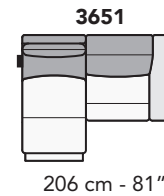

# S008 - SALINA

FRONTALE  
FRONT

LATERALE  
DEPTH

4 cm - 2"

**A**

tutti gli elementi del gruppo A hanno lo stesso modulo di seduta - all items in group A have the same seat width

B

tutti gli elementi del gruppo B hanno lo stesso modulo di seduta - all items in group B have the same seat width

Scala 1:100 Ratio 1 to 100

Legenda / Legend

- Spalliera / Back Cushions
- Poggiareni / Kidneyrest
- Bracciolo / Armrest
- Seduta / Seat Cushions
- Aggancio Componibile / Connector

# COMPOSIZIONI CONSIGLIATE

3202 + 5201

174 cm - 69"

325 cm - 128"

3632 + 4404 + 1601

269 cm - 106"

327 cm - 129"