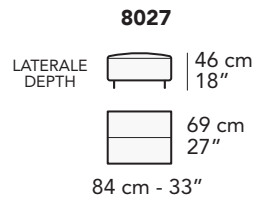

# S008 - SALINA

FRONTALE  
FRONT

LATERALE  
DEPTH

4 cm - 2"

**A**

tutti gli elementi del gruppo A hanno lo stesso modulo di seduta - all items in group A have the same seat width

B

tutti gli elementi del gruppo B hanno lo stesso modulo di seduta - all items in group B have the same seat width

Scala 1:100 Ratio 1 to 100

Legenda / Legend

- Spalliera / Back Cushions
- Poggiareni / Kidneyrest
- Bracciolo / Armrest
- Seduta / Seat Cushions
- Aggancio Componibile / Connector

# COMPOSIZIONI CONSIGLIATE

3202 + 5201

174 cm - 69"

325 cm - 128"

3632 + 4404 + 1601

269 cm - 106"

327 cm - 129"