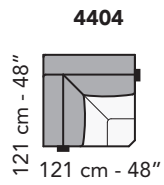

# S008 - SALINA

FRONTALE  
FRONT

LATERALE  
DEPTH

4 cm - 2"

**A**

tutti gli elementi del gruppo A hanno lo stesso modulo di seduta - all items in group A have the same seat width

B

tutti gli elementi del gruppo B hanno lo stesso modulo di seduta - all items in group B have the same seat width

Scala 1:100 Ratio 1 to 100

Legenda / Legend

- Spalliera / Back Cushions
- Poggiareni / Kidneyrest
- Bracciolo / Armrest
- Seduta / Seat Cushions
- Aggancio Componibile / Connector

# COMPOSIZIONI CONSIGLIATE

3202 + 5201

174 cm - 69"

325 cm - 128"

3632 + 4404 + 1601

269 cm - 106"

327 cm - 129"