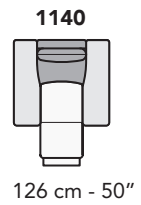

# S008 - SALINA

FRONTALE  
FRONT

LATERALE  
DEPTH

4 cm - 2"

**A**

tutti gli elementi del gruppo A hanno lo stesso modulo di seduta - all items in group A have the same seat width

B

tutti gli elementi del gruppo B hanno lo stesso modulo di seduta - all items in group B have the same seat width

Scala 1:100 Ratio 1 to 100

Legenda / Legend

- Spalliera / Back Cushions
- Poggiareni / Kidneyrest
- Bracciolo / Armrest
- Seduta / Seat Cushions
- Aggancio Componibile / Connector

# COMPOSIZIONI CONSIGLIATE

3202 + 5201

174 cm - 69"

325 cm - 128"

3632 + 4404 + 1601

269 cm - 106"

327 cm - 129"