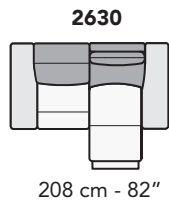

# S008 - SALINA

FRONTALE  
FRONT

LATERALE  
DEPTH

4 cm - 2"

**A**

tutti gli elementi del gruppo A hanno lo stesso modulo di seduta - all items in group A have the same seat width

B

tutti gli elementi del gruppo B hanno lo stesso modulo di seduta - all items in group B have the same seat width

Scala 1:100 Ratio 1 to 100

Legenda / Legend

- Spalliera / Back Cushions
- Poggiareni / Kidneyrest
- Bracciolo / Armrest
- Seduta / Seat Cushions
- Aggancio Componibile / Connector

# COMPOSIZIONI CONSIGLIATE

3202 + 5201

174 cm - 69"

325 cm - 128"

3632 + 4404 + 1601

269 cm - 106"

327 cm - 129"