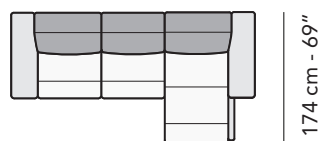

# S008 - SALINA

FRONTALE  
FRONT

LATERALE  
DEPTH

4 cm - 2"

**A**

tutti gli elementi del gruppo A hanno lo stesso modulo di seduta - all items in group A have the same seat width

B

tutti gli elementi del gruppo B hanno lo stesso modulo di seduta - all items in group B have the same seat width

Scala 1:100 Ratio 1 to 100

Legenda / Legend

- Spalliera / Back Cushions
- Poggiareni / Kidneyrest
- Bracciolo / Armrest
- Seduta / Seat Cushions
- Aggancio Componibile / Connector

# COMPOSIZIONI CONSIGLIATE

3202 + 5201

174 cm - 69"

325 cm - 128"

3632 + 4404 + 1601

269 cm - 106"

327 cm - 129"