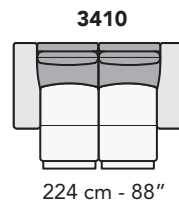

# S008 - SALINA

FRONTALE  
FRONT

LATERALE  
DEPTH

4 cm - 2"

**A**

tutti gli elementi del gruppo A hanno lo stesso modulo di seduta - all items in group A have the same seat width

B

tutti gli elementi del gruppo B hanno lo stesso modulo di seduta - all items in group B have the same seat width

Scala 1:100 Ratio 1 to 100

Legenda / Legend

- Spalliera / Back Cushions
- Poggiareni / Kidneyrest
- Bracciolo / Armrest
- Seduta / Seat Cushions
- Aggancio Componibile / Connector

# COMPOSIZIONI CONSIGLIATE

3202 + 5201

174 cm - 69"

325 cm - 128"

3632 + 4404 + 1601

269 cm - 106"

327 cm - 129"