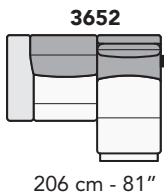

# S008 - SALINA

FRONTALE  
FRONT

LATERALE  
DEPTH

4 cm - 2"

**A**

tutti gli elementi del gruppo A hanno lo stesso modulo di seduta - all items in group A have the same seat width

B

tutti gli elementi del gruppo B hanno lo stesso modulo di seduta - all items in group B have the same seat width

Scala 1:100 Ratio 1 to 100

Legenda / Legend

- Spalliera / Back Cushions
- Poggiareni / Kidneyrest
- Bracciolo / Armrest
- Seduta / Seat Cushions
- Aggancio Componibile / Connector

# COMPOSIZIONI CONSIGLIATE

3202 + 5201

174 cm - 69"

325 cm - 128"

3632 + 4404 + 1601

269 cm - 106"

327 cm - 129"