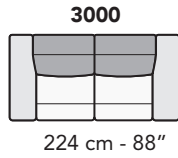

# S008 - SALINA

FRONTALE  
FRONT

LATERALE  
DEPTH

4 cm - 2"

**A**

tutti gli elementi del gruppo A hanno lo stesso modulo di seduta - all items in group A have the same seat width

B

tutti gli elementi del gruppo B hanno lo stesso modulo di seduta - all items in group B have the same seat width

Scala 1:100 Ratio 1 to 100

Legenda / Legend

- Spalliera / Back Cushions
- Poggiareni / Kidneyrest
- Bracciolo / Armrest
- Seduta / Seat Cushions
- Aggancio Componibile / Connector

# COMPOSIZIONI CONSIGLIATE

3202 + 5201

174 cm - 69"

325 cm - 128"

3632 + 4404 + 1601

269 cm - 106"

327 cm - 129"