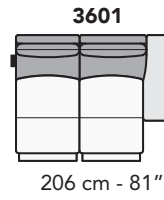

# S008 - SALINA

FRONTALE  
FRONT

LATERALE  
DEPTH

4 cm - 2"

**A**

tutti gli elementi del gruppo A hanno lo stesso modulo di seduta - all items in group A have the same seat width

B

tutti gli elementi del gruppo B hanno lo stesso modulo di seduta - all items in group B have the same seat width

Scala 1:100 Ratio 1 to 100

Legenda / Legend

- Spalliera / Back Cushions
- Poggiareni / Kidneyrest
- Bracciolo / Armrest
- Seduta / Seat Cushions
- Aggancio Componibile / Connector

# COMPOSIZIONI CONSIGLIATE

3202 + 5201

174 cm - 69"

325 cm - 128"

3632 + 4404 + 1601

269 cm - 106"

327 cm - 129"