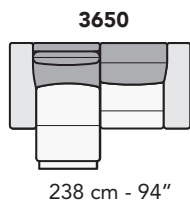

# S008 - SALINA

FRONTALE  
FRONT

LATERALE  
DEPTH

4 cm - 2"

**A**

tutti gli elementi del gruppo A hanno lo stesso modulo di seduta - all items in group A have the same seat width

B

tutti gli elementi del gruppo B hanno lo stesso modulo di seduta - all items in group B have the same seat width

Scala 1:100 Ratio 1 to 100

Legenda / Legend

- Spalliera / Back Cushions
- Poggiareni / Kidneyrest
- Bracciolo / Armrest
- Seduta / Seat Cushions
- Aggancio Componibile / Connector

# COMPOSIZIONI CONSIGLIATE

3202 + 5201

174 cm - 69"

325 cm - 128"

3632 + 4404 + 1601

269 cm - 106"

327 cm - 129"