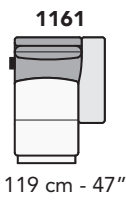

# S008 - SALINA

FRONTALE  
FRONT

LATERALE  
DEPTH

4 cm - 2"

**A**

tutti gli elementi del gruppo A hanno lo stesso modulo di seduta - all items in group A have the same seat width

B

tutti gli elementi del gruppo B hanno lo stesso modulo di seduta - all items in group B have the same seat width

Scala 1:100 Ratio 1 to 100

Legenda / Legend

- Spalliera / Back Cushions
- Poggiareni / Kidneyrest
- Bracciolo / Armrest
- Seduta / Seat Cushions
- Aggancio Componibile / Connector

# COMPOSIZIONI CONSIGLIATE

3202 + 5201

174 cm - 69"

325 cm - 128"

3632 + 4404 + 1601

269 cm - 106"

327 cm - 129"