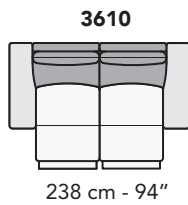

# S008 - SALINA

FRONTALE  
FRONT

LATERALE  
DEPTH

4 cm - 2"

**A**

tutti gli elementi del gruppo A hanno lo stesso modulo di seduta - all items in group A have the same seat width

B

tutti gli elementi del gruppo B hanno lo stesso modulo di seduta - all items in group B have the same seat width

Scala 1:100 Ratio 1 to 100

Legenda / Legend

- Spalliera / Back Cushions
- Poggiareni / Kidneyrest
- Bracciolo / Armrest
- Seduta / Seat Cushions
- Aggancio Componibile / Connector

# COMPOSIZIONI CONSIGLIATE

3202 + 5201

174 cm - 69"

325 cm - 128"

3632 + 4404 + 1601

269 cm - 106"

327 cm - 129"