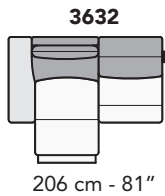

# S008 - SALINA

FRONTALE  
FRONT

LATERALE  
DEPTH

4 cm - 2"

**A**

tutti gli elementi del gruppo A hanno lo stesso modulo di seduta - all items in group A have the same seat width

B

tutti gli elementi del gruppo B hanno lo stesso modulo di seduta - all items in group B have the same seat width

Scala 1:100 Ratio 1 to 100

Legenda / Legend

- Spalliera / Back Cushions
- Poggiareni / Kidneyrest
- Bracciolo / Armrest
- Seduta / Seat Cushions
- Aggancio Componibile / Connector

# COMPOSIZIONI CONSIGLIATE

3202 + 5201

174 cm - 69"

325 cm - 128"

3632 + 4404 + 1601

269 cm - 106"

327 cm - 129"