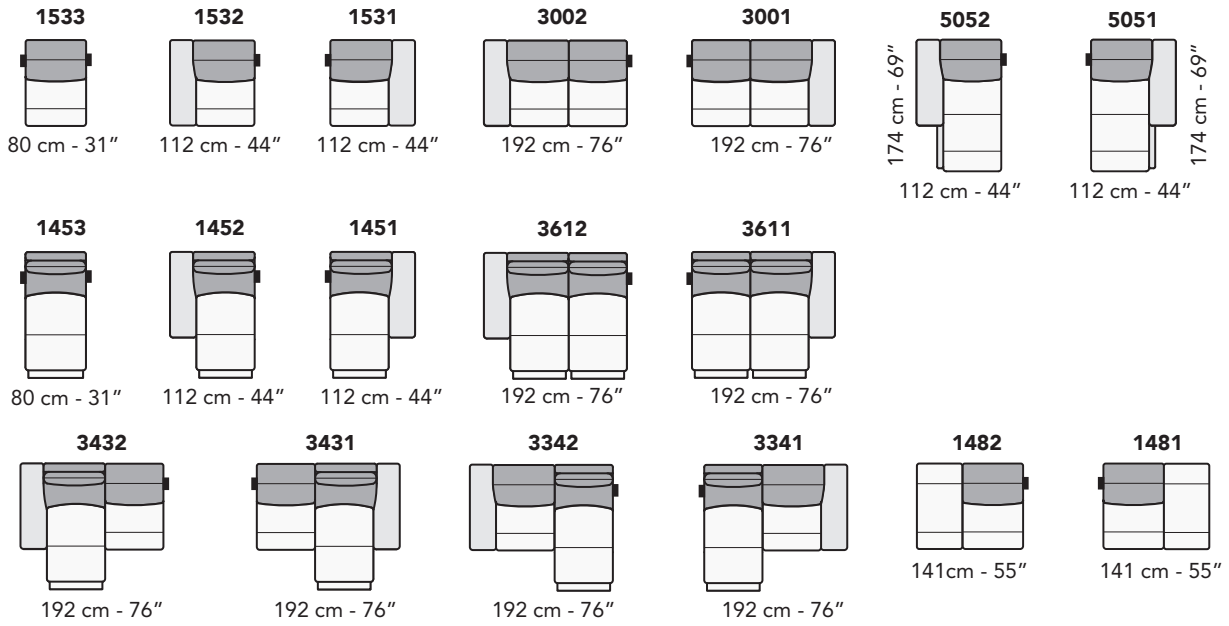

# S008 - SALINA

FRONTALE  
FRONT

LATERALE  
DEPTH

4 cm - 2"

**A**

tutti gli elementi del gruppo A hanno lo stesso modulo di seduta - all items in group A have the same seat width

B

tutti gli elementi del gruppo B hanno lo stesso modulo di seduta - all items in group B have the same seat width

Scala 1:100 Ratio 1 to 100

Legenda / Legend

- Spalliera / Back Cushions
- Poggiareni / Kidneyrest
- Bracciolo / Armrest
- Seduta / Seat Cushions
- Aggancio Componibile / Connector

# COMPOSIZIONI CONSIGLIATE

3202 + 5201

174 cm - 69"

325 cm - 128"

3632 + 4404 + 1601

269 cm - 106"

327 cm - 129"