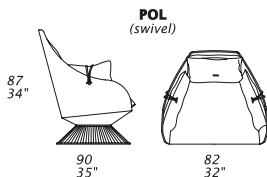

STANDARD FEATURES

- Struttura in legno, rivestita con resina poliuretanic.
- Profondità seduta 61 cm.
- Larghezza seduta 52 cm.
- Altezza seduta 42 cm.
- Cuscini seduta e schienale in piumaroll.
- POL: Scocca esterna e base girevole in metallo verniciate nei colori: RAL 9003, RAL 7044, RAL 3005, RAL 8019, RAL 9005, grigio metallizzato, antracite metallizzato.
- Cucitura CUC 503.
- POS: Scocca esterna rivestita in pelle e base girevole in metallo verniciato nei colori: RAL 9003, RAL 7044, RAL 3005, RAL 8019, RAL 9005, grigio metallizzato, antracite metallizzato.
- Cucitura CUC 506.

STANDARD FEATURES

- Hard wood frame covered with polyurethane resin.
- Seat depth 61 cm – 24".
- Seat width 52 cm – 20".
- Seat height 42 cm – 17".
- Seat and back cushions in piumaroll.
- POL: Painted frame and metal swivel base available in: RAL 9003, RAL 7044, RAL 3005, RAL 8019, RAL 9005, metallic grey, metallic anthracite.
- Stitching CUC 503.
- POS: Frame covered with leather and metal swivel base available in: RAL 9003, RAL 7044, RAL 3005, RAL 8019, RAL 9005, metallic grey, metallic anthracite.
- Stitching CUC 506.

Scheda tecnica – Technical sheet

NOTE

- Dimensioni: la prima cifra indica i centimetri, la seconda cifra indica i pollici.
- Base cromata con supplemento.
- Per finiture vedi listino personalizzazioni.

NOTES

- Dimensions: the first figure shows sizes in centimeters, the second in inches.
- Chrome base available with up-charge.
- Please check customizing price list for finish.