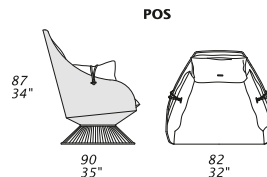

STANDARD FEATURES

- Struttura in legno, rivestita con resina poliuretanic.
- Profondità seduta 61 cm.
- Larghezza seduta 52 cm.
- Altezza seduta 42 cm.
- Cuscini seduta e schienale in piumaroll.
- POL: Scocca esterna e base girevole in metallo verniciate nei colori: RAL 9003, RAL 7044, RAL 3005, RAL 8019, RAL 9005, grigio metallizzato, antracite metallizzato.
- Cucitura CUC 503.
- POS: Scocca esterna rivestita in pelle e base girevole in metallo verniciato nei colori: RAL 9003, RAL 7044, RAL 3005, RAL 8019, RAL 9005, grigio metallizzato, antracite metallizzato.
- Cucitura CUC 506.

STANDARD FEATURES

- Hard wood frame covered with polyurethane resin.
- Seat depth 61 cm – 24".
- Seat width 52 cm – 20".
- Seat height 42 cm – 17".
- Seat and back cushions in piumaroll.
- POL: Painted frame and metal swivel base available in: RAL 9003, RAL 7044, RAL 3005, RAL 8019, RAL 9005, metallic grey, metallic anthracite.
- Stitching CUC 503.
- POS: Frame covered with leather and metal swivel base available in: RAL 9003, RAL 7044, RAL 3005, RAL 8019, RAL 9005, metallic grey, metallic anthracite.
- Stitching CUC 506.

Scheda tecnica – Technical sheet

NOTE

- Dimensioni: la prima cifra indica i centimetri, la seconda cifra indica i pollici.
- Base cromata con supplemento.
- Per finiture vedi listino personalizzazioni.

NOTES

- Dimensions: the first figure shows sizes in centimeters, the second in inches.
- Chrome base available with up-charge.
- Please check customizing price list for finish.