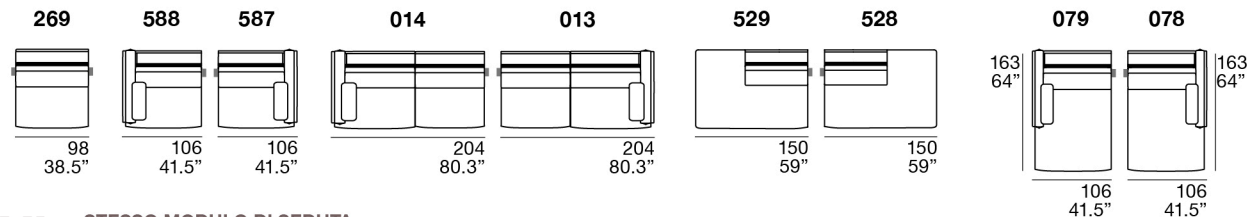

**Legs:** wood, standard wenge color.

**Structure :** en contreplaqué avec détails en bois de sapin.

**Rembourrage assise :** polyuréthane expansé, fiberfill, plume d'oie et GOODSIDE®.

**Rembourrage dossier :** polyuréthane expansé, fiberfill et plume d'oie.

**Pied :** en bois coloration standard wengé.

**S** **STESSO MODULO DI SEDUTA**  
same seat width / même module d'assise

**L** **STESSO MODULO DI SEDUTA**  
same seat width / même module d'assise

**XL** **STESSO MODULO DI SEDUTA**  
same seat width / même module d'assise