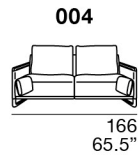

**Pied :** en bois coloration standard wengé.

**S** **STESSO MODULO DI SEDUTA**  
same seat width / même module d'assise

**L** **STESSO MODULO DI SEDUTA**  
same seat width / même module d'assise

**XL** **STESSO MODULO DI SEDUTA**  
same seat width / même module d'assise