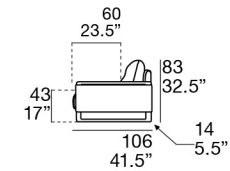

**Pied :** en bois coloration standard wengé.

**S** **STESSO MODULO DI SEDUTA**  
same seat width / même module d'assise

**L** **STESSO MODULO DI SEDUTA**  
same seat width / même module d'assise

**XL** **STESSO MODULO DI SEDUTA**  
same seat width / même module d'assise