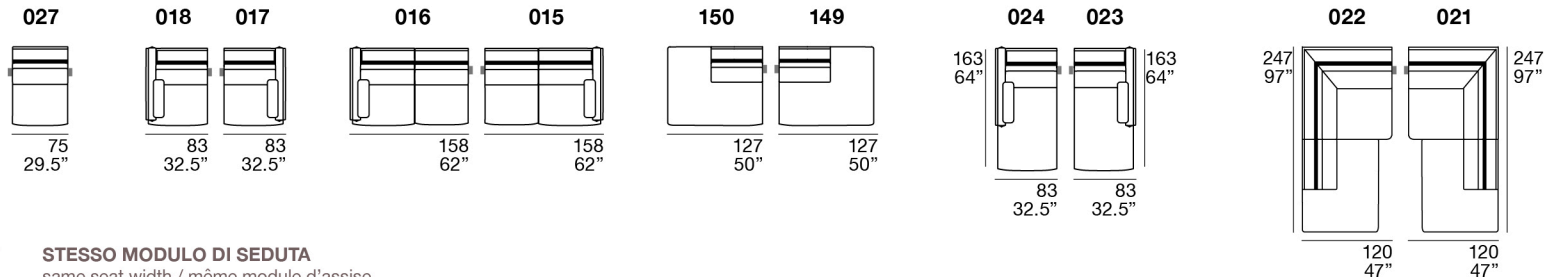

**Legs:** wood, standard wenge color.

**Structure :** en contreplaqué avec détails en bois de sapin.

**Rembourrage assise :** polyuréthane expansé, fiberfill, plume d'oie et GOODSIDE®.

**Rembourrage dossier :** polyuréthane expansé, fiberfill et plume d'oie.

**Pied :** en bois coloration standard wengé.

**S** **STESSO MODULO DI SEDUTA**  
same seat width / même module d'assise

**L** **STESSO MODULO DI SEDUTA**  
same seat width / même module d'assise

**XL** **STESSO MODULO DI SEDUTA**  
same seat width / même module d'assise