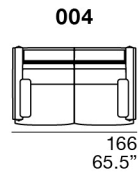

**Pied :** en bois coloration standard wengé.

**S** **STESSO MODULO DI SEDUTA**  
same seat width / même module d'assise

**L** **STESSO MODULO DI SEDUTA**  
same seat width / même module d'assise

**XL** **STESSO MODULO DI SEDUTA**  
same seat width / même module d'assise