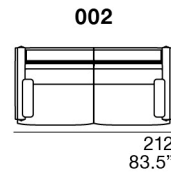

**Pied :** en bois coloration standard wengé.

**S** **STESSO MODULO DI SEDUTA**  
same seat width / même module d'assise

**L** **STESSO MODULO DI SEDUTA**  
same seat width / même module d'assise

**XL** **STESSO MODULO DI SEDUTA**  
same seat width / même module d'assise