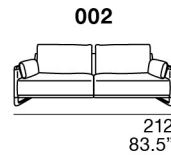

**Pied :** en bois coloration standard wengé.

**S** **STESSO MODULO DI SEDUTA**  
same seat width / même module d'assise

**L** **STESSO MODULO DI SEDUTA**  
same seat width / même module d'assise

**XL** **STESSO MODULO DI SEDUTA**  
same seat width / même module d'assise