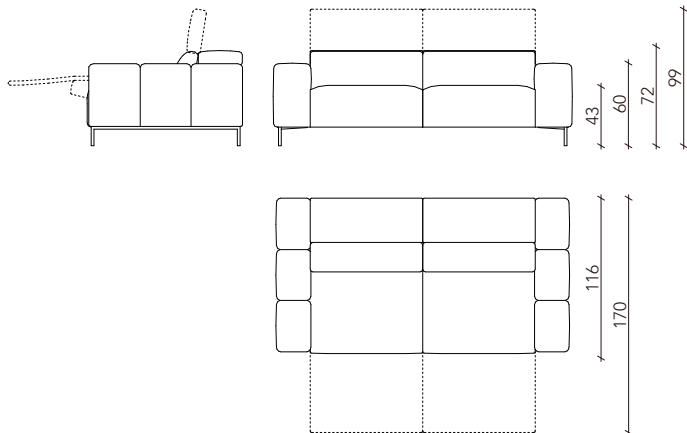

# Adagio

Divano Relax | Sofa Relax

**Rivestimenti:** Tessuto - Pelle - Cuciture tono su tono.

**Struttura:** Telaio composto da multistrato, legno e derivati (classe E1).  
Meccanismo poggiatesta. Base seduta con telaio in metallo e molle greche.

**Seduta:** Poliuretano espanso ad alta portanza e densità variabile rivestito in fibra poliestere.

**Schienali:** Poliuretano espanso ad alta portanza rivestito e fibra poliestere.

**Basamento:** Metallo finitura nickel nero.

**350**

L 235 x P 116 x H 72/99 cm

**300**

L 215 x P 116 x H 72/99 cm

**250**

L 195 x P 116 x H 72/99 cm

**090**

L 126 x P 116 x H 72/99 cm

R

**110**  
Relax  
L 72 x P 116/170 x H 72/99 cm