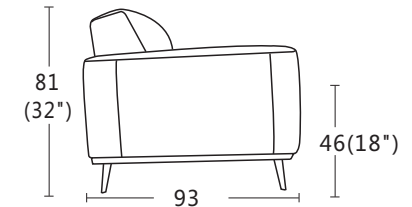

Sofa Legs:

Metal feet 17.5 cm

Feet Disassembly:

Yes

230
(91")
CBM:1.34m³
3P2C

200
(79")
CBM:1.17m³
2.5P

168
(66")
CBM:0.99m³
2P

133
(52")
CBM:0.78m³
1.5P

181
(71")
CBM:1.06m³
3PL/R

158
(62") 105
(41")
CBM:1.04m³
CSAL/R

60
(24") 69
(27")
44(17")
CBM:0.13m³
ST

81
(32")
93
(37")
46(18")
Profile