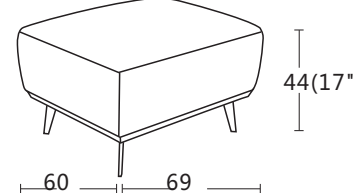

Sofa Legs:

Metal feet 17.5 cm

Feet Disassembly:

Yes

230
(91")
CBM:1.34m³
3P2C

200
(79")
CBM:1.17m³
2.5P

168
(66")
CBM:0.99m³
2P

133
(52")
CBM:0.78m³
1.5P

181
(71")
CBM:1.06m³
3PL/R

158
(62") 105
(41")
CBM:1.04m³
CSAL/R

60
(24") 69
(27")
44(17")
CBM:0.13m³
ST

81
(32")
93
(37")
46(18")
Profile