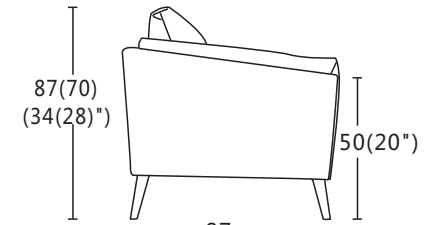

Sofa Legs:

Metal feet 18.5 cm

Feet Disassembly:

Yes

246
(97")
CBM:1.23m³
3.5P

216
(85")
CBM:1.08m³
3P2C

198
(78")
CBM:0.99m³
2.5P

160
(63")
CBM:0.81m³
2P

106
(42")
CBM:0.54m³
1P

172
(68")
CBM:0.86m³
2.5PL

154
(61") 99
(39")
CBM:0.88m³
CSAL/R

66
(26") 102
(40")
46
(18")
CBM:0.21m³
BH

87(70)
(34(28"))
50(20")
87
(34")
Profile