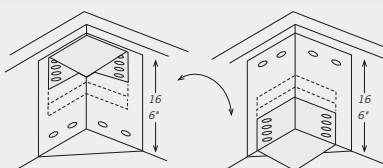

NOTES

- Dimensions: the first figure shows sizes in centimeters, the second in inches.
- Pillows shown are not included in the price.
- For technical reasons, available only on those leathers not thicker than 0.06" (Club, Piuma, Burt and Vintage) and only with standard stitching style.
- Geometric patterns fabric is not recommended.
- Storage base available upon request with up-charge.

NOTE

- Dimensioni: la prima cifra indica i centimetri, la seconda cifra indica i pollici.
- I cuscini presenti in foto non sono compresi nel prezzo.
- Disponibile solo in pelli con spessore massimo 1.6 (Club, Piuma, Burt e Vintage) e solo con cucitura standard, per ragioni di fattibilità.
- Sconsigliato tessuto con disegni geometrici.
- Disponibile su richiesta base contenitore con supplemento.

European sizes / Misure europee

American sizes / Misure americane

A special metal support allows to place the slats in different positions from 2 cm - 3/4" to 18 cm - 7" from the edge of the bed base.

Una speciale piastra di supporto permette alla rete di essere abbassata in diverse posizioni, da 2 cm a 18 cm dal bordo della base.

Version with double movement storage base, usable space height 18 cm - 7".

Versione con base contenitore a doppio movimento, spazio utile altezza 18 cm.

SPECIAL LENGTH: LUNGHEZZE SPECIALI:

Up to 10 cm + 8% - Up to 20 cm + 15%
Fino a 10 cm + 8% - Fino a 20 cm + 15%