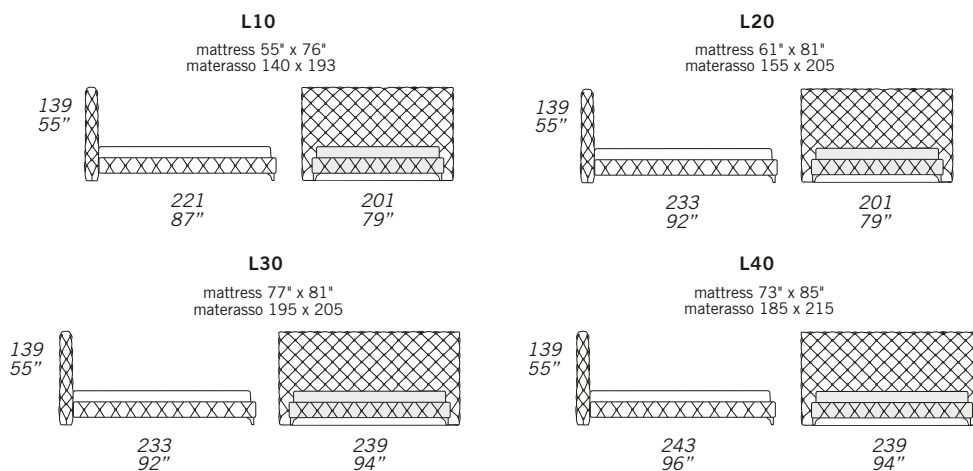

American sizes / Misure americane

A special metal support allows to place the slats in different positions from 2 cm - 3/4" to 18 cm - 7" from the edge of the bed base.

Una speciale piastra di supporto permette alla rete di essere abbassata in diverse posizioni, da 2 cm a 18 cm dal bordo della base.

Version with double movement storage base, usable space height 18 cm - 7".

Versione con base contenitore a doppio movimento, spazio utile altezza 18 cm.

SPECIAL LENGTH: LUNGHEZZE SPECIALI:

Up to 10 cm + 8% - Up to 20 cm + 15%
Fino a 10 cm + 8% - Fino a 20 cm + 15%