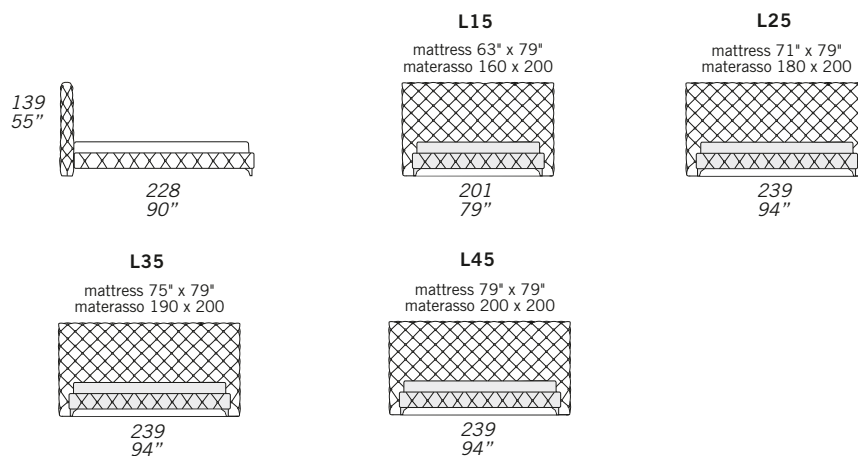

CARATTERISTICHE STANDARD

- Struttura in legno e multistrato.
- Imbottitura testiera in poliuretano.
- Imbottitura base in poliuretano.
- Altezza testiera 139 cm.
- Altezza base 36 cm.
- Piedi cromati nero altezza 11 cm.
- Materasso non incluso nel prezzo.
- Retro testiera in tessuto.
- Reti letto con doghe in legno.
- Lavorazione Capitonné realizzata a mano.

NOTES

- Dimensions: the first figure shows sizes in centimeters, the second in inches.
- Pillows shown are not included in the price.
- For technical reasons, available only on those leathers not thicker than 0.06" (Club, Piuma, Burt and Vintage) and only with standard stitching style.
- Geometric patterns fabric is not recommended.
- Storage base available upon request with up-charge.

NOTE

- Dimensioni: la prima cifra indica i centimetri, la seconda cifra indica i pollici.
- I cuscini presenti in foto non sono compresi nel prezzo.
- Disponibile solo in pelli con spessore massimo 1.6 (Club, Piuma, Burt e Vintage) e solo con cucitura standard, per ragioni di fattibilità.
- Sconsigliato tessuto con disegni geometrici.
- Disponibile su richiesta base contenitore con supplemento.

European sizes / Misure europee