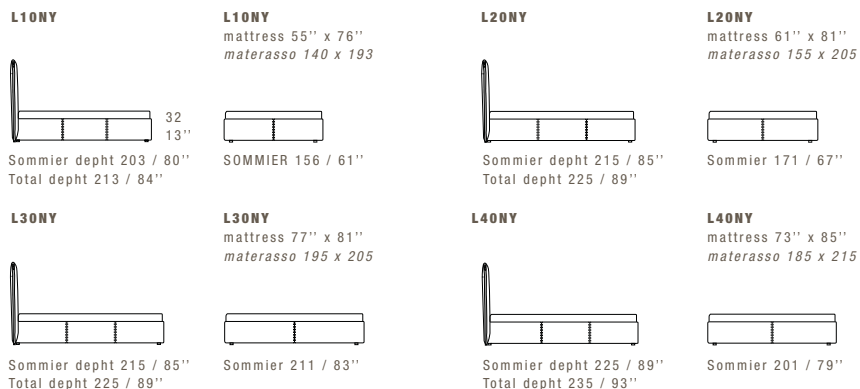

SOMMIER - American sizes / Misure americane