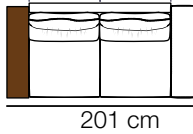

Elemento laterale dx o sx con libreria
Right or left unit with library

Elementi Centrali con libreria
Central Elements with library

Chaise Longue/Terminali dx o sx con libreria
Right or left Chaise Longue/Terminal with library

101DX-LIB
102SX-LIB

121 cm

201DX-LIB
202SX-LIB

201 cm

309DX-LIB
310SX-LIB

231 cm

317DX-LIB
318SX-LIB

276 cm