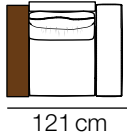

Elemento laterale dx o sx con libreria
Right or left unit with library

Elementi Centrali con libreria
Central Elements with library

Chaise Longue/Terminali dx o sx con libreria
Right or left Chaise Longue/Terminal with library

101DX-LIB
102SX-LIB

121 cm

201DX-LIB
202SX-LIB