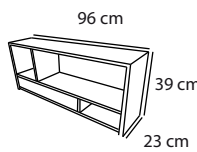

Libreria Bookcase

Caratteristiche tecniche
- Laccato Opaco col. RAL standard
- Rovere termotrattato

Technical features
- Matt lacquered col. RAL standard
- Thermo-treated oak

Modello Registrato

Design
Danilo Bonfanti

Rivestimento
Pelle - Tessuto

Sfoderabilità
Cuscini spalliera

Struttura
Masselli portanti in abete e multistrati di vari spessori

Molleggio
Sedute con nastri elastici di fibra propilenica e lattice

Imbottitura cuscini seduta
Poliuretano espanso ecologico ad alta resilienza (HR) densità 45kg/m³ con bombatura in memory foam, rivestiti in Tecnoform

Imbottitura cuscini spalliera
Espanso ecologico ad alta resilienza (HR) densità 35 kg/m³ con mantellina in piuma d'oca

Registered Model

Design
Danilo Bonfanti

Cover
Leather - Fabric

Removable cover
Back cushions

Structure
Supporting structure in piwood of various thichnesses

Springing
The seat is supported by propylene and latex elastic belts

Seat Padding
High resilience eco-polyurethane foam (HR) density 45kg/m³, with camber in memory foam and Tecnoform covered

Back Padding
High resilience eco-polyurethane foam (HR) density 35 kg/m³ with goose down cape