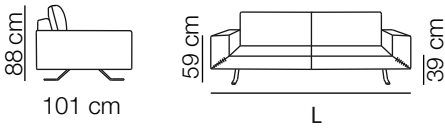

Dimensioni Dimensions

Profondità seduta - Seat depth : 58 cm
Larghezza braccio - Arm width : 26 cm

Piedi
Acciaio h. 19 cm
Metallo Verniciato col.RAL h. 19 cm

Legs
Steel h. 19 cm
Metal varnished col. RAL h. 19 cm