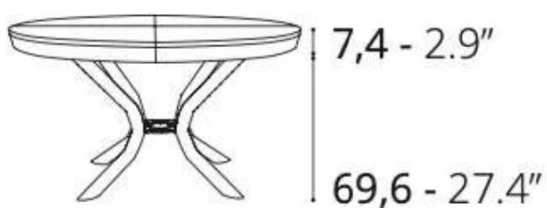

CIRKLE

130x130 H. 77
51.1"x51.1" H. 30.3"

165x165 H. 77
64.9"x64.9" H. 30.3"

allungamento in larghezza
length extension - *allongement en largeur*
step 1 165 - 64.9"

allungamenti in profondità
dept extensions - *allongement en profondeur*
step 1 130 - 51.1"
step 2 165 - 64.9"