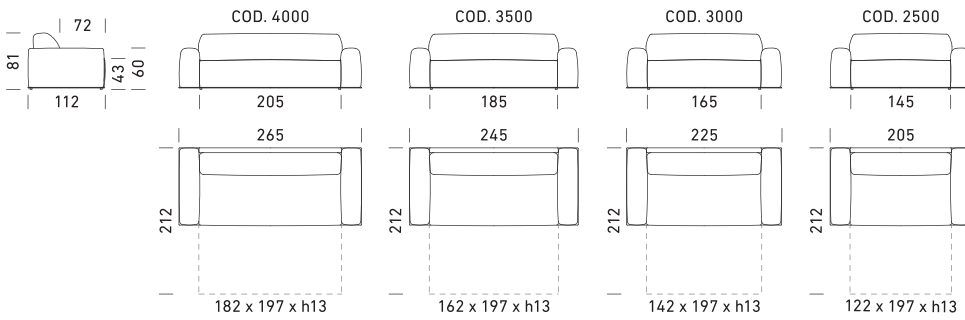

DIVANI / SOFAS