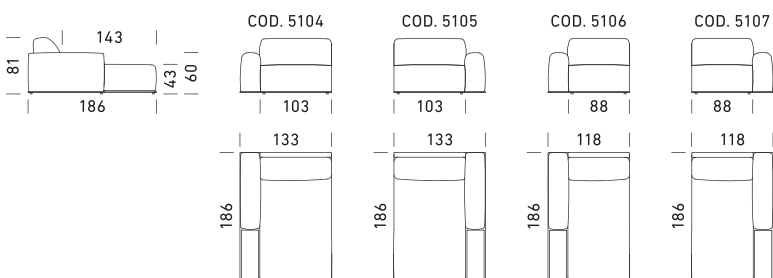

CHAISE LONGUE