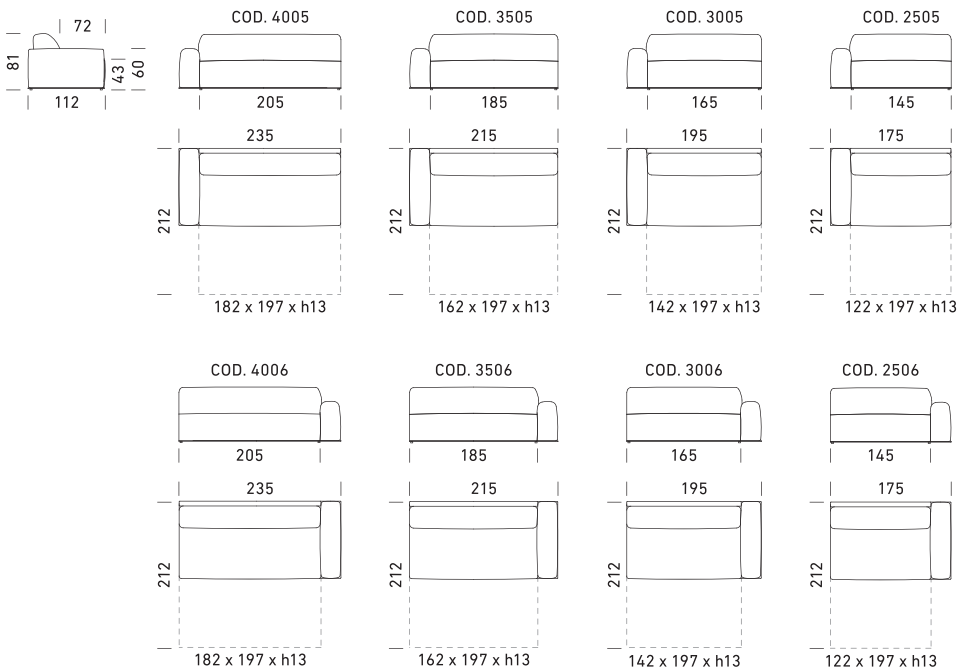

DIVANI / SOFAS

ELEMENTI MODULARI / MODULAR ELEMENTS

CHAISE LONGUE

FINITURE BASAMENTO / BASE FINISHES

FINITURE TOP CL / CL TOP FINISHES

IT_
Divano letto trasformabile. **Meccanismo:** rete standard elettrosaldada senza porta guanciali. **Struttura:** agglomerato di legno (multistrato e legno massello). **Materasso standard:** poliuretano stretch D.30 h 13 cm. **Densità seduta:** parte superiore densità 40 kg/m³ in memory, parte inferiore 35 kg/m³. **Densità spalla:** 24 kg/m³. **Basamento:** in ferro disponibile in varie finiture. **Optional:** materassi, rete a doghe e meccanismo con ruote (meccanismo con ruote disponibile per COD. 4000, COD. 3500, COD. 3000, COD.2500). **Rivestimento:** tessuto completamente sfoderabile. Due cuscini Modello D24 in omaggio stesso colore e categoria del divano. Top Chaise Longue disponibile in varie finiture. Disponibile nella versione senza letto.

FR_
Canapé convertible. **Mécanisme :** sommier standard électrosoudé. **Structure :** bois mélangé (contreplaqué et bois massif). **Matelas standard :** polyuréthane stretch D.30 h 13 cm. **Densité assise :** partie supérieure densité 40 kg/m³ à mémoire de forme, partie inférieure 35 kg/m³. **Densité dossier :** 24 kg/m³. **Socle :** disponible en différentes finitions. **Option :** matelas, sommier à lattes, mécanisme avec roulettes (Mécanisme à roulettes disponible pour COD. 4000, COD. 3500, COD. 3000, COD.2500). **Revêtement :** entièrement déhoussable. Deux coussins déco Modèle D24 offerts dans le même coloris et la même catégorie que le canapé. Top chaise longue disponible en différentes finitions. Disponible en version fixe.