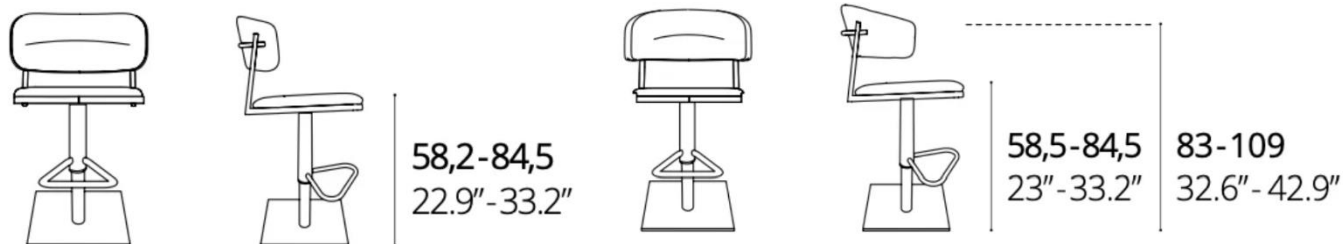

PERSY

PETRA

LOGAN

LIA

ADAM

ALIDA

58,2-84,5  
22.9"-33.2"

48,5x49,5 H. 92-118  
19"x19.4" H. 36.2"-46.4"

58,5-84,5 83-109  
23"-33.2" 32.6"-42.9"

52x49,5 H. 92-118  
20.4"x19.4" H. 36.2"-46.4"

**48,5x49,5 H. 92-118**  
19"x19.4" H. 36.2"-46.4"

**52x49,5 H. 92-118**  
20.4"x19.4" H. 36.2"-46.4"

**48,5x49,5 H. 92-118**  
19"x19.4" H. 36.2"-46.4"

**52x49,5 H. 92-118**  
20.4"x19.4" H. 36.2"-46.4"