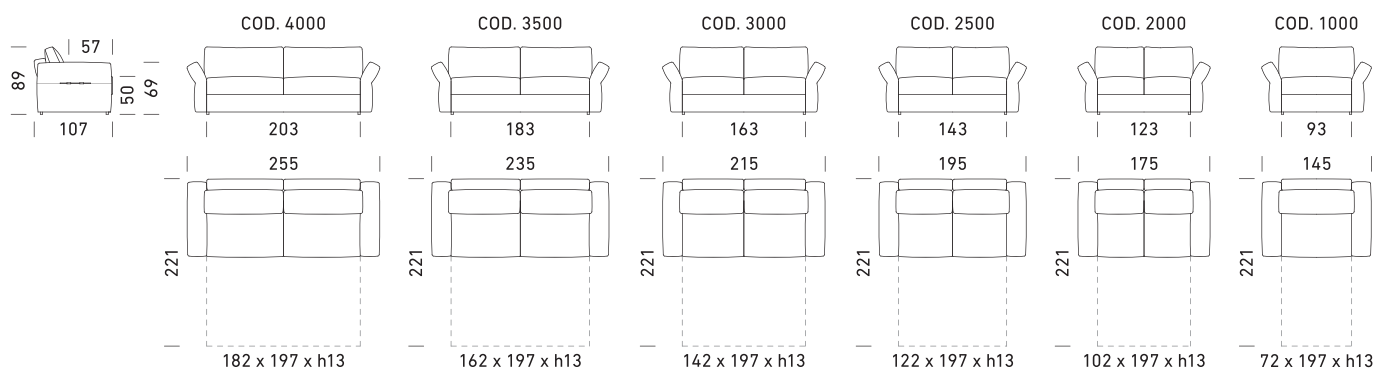

DIVANI / SOFAS