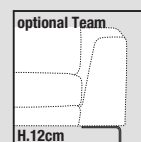

Piedini - Feet: