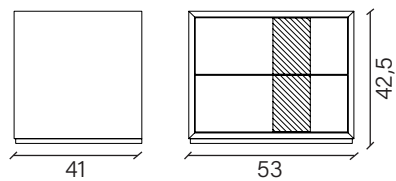

www.devinanais.com
info@devinanais.com

SCHEDA TECNICA / *FORM TECHNIQUE*

Dimensioni / *Dimension*
Collezione / *Collection* **Night**

Comodino 2 cassetti / *2-drawer bedside table*

Comò 3 cassetti / *3-drawer dresser*