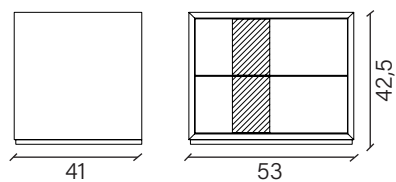

www.devinanais.com
info@devinanais.com

SCHEDA TECNICA / *FORM TECHNIQUE*

Dimensioni / *Dimension*
Collezione / *Collection* **Night**

Comodino 2 cassetti / *2-drawer bedside table*

Comò 3 cassetti / *3-drawer dresser*