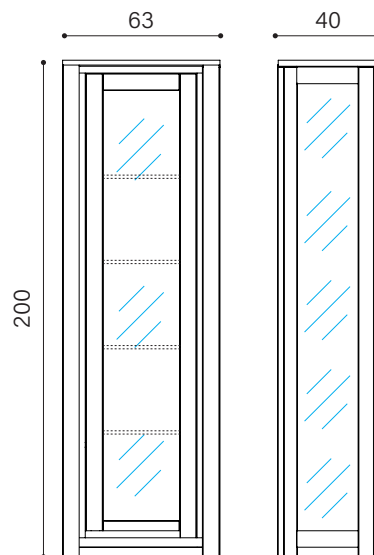

## Dimensioni / Dimension

Collezione / Collection **Living & More**

Colonna singola con anta battente in vetro con apertura a DX/SX / *Single column storage unit with a glass door with right or left opening*