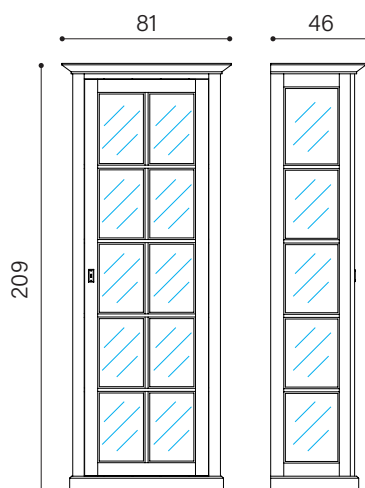

www.devinanais.com
info@devinanais.com

SCHEDA TECNICA / FORM TECHNIQUE

Dimensioni / Dimension

Collezione / Collection **Living & More**

Vetrina con 1 anta DX/SX battente con vetro riquadrato, con 4 ripiani / Glass cupboard with 1 right or left door and framed glass, with 4 shelves

Vetrina con 2 ante battenti con vetro riquadrato, con 4 ripiani / Glass cupboard with 2 doors and framed glass, with 4 shelves