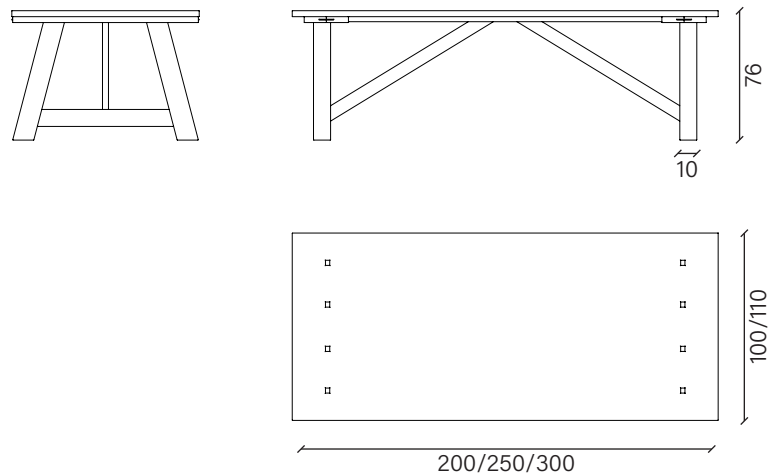

Dimensioni piano / *Top dimensions*

Collezione / *Collection* **Tavoli fissi / *Fixed table***

Manutenzione / *Maintenance*

Collezione / *Collection* **Tavoli fissi / *Fixed table***

Pulire il legno con molta delicatezza utilizzando un panno morbido leggermente inumidito.
Se il legno si macchia, l'intervento di pulizia dovrà essere tempestivo,
per impedire alle sostanze cadute di essere assorbite.
Prodotti generici e non idonei possono danneggiare le superfici.
Non lasciare il prodotto esposto a fonti di calore diretto.

*Clean wood with delicacy using a soft cloth slightly damp.
If wood gets a stain, you have to clean immediately
in order to prevent substances from being absorbed.
Generic and no suitable products may damage surfaces.
Don't leave the product exposed to direct heat sources.*