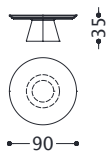

2JUDTD90 (*)
2JUDTD90Q (**)
2JUDTD90L (***)