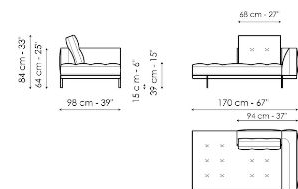

## End section sofa 218

Width: 218cm  
Depth: 98cm  
Height: 84cm

## End section sofa 242

Width: 242cm  
Depth: 98cm  
Height: 84cm

## End section with tray 218

Width: 218cm  
Depth: 98cm  
Height: 84cm

## Dormeuse 170

Width: 170cm  
Depth: 98cm  
Height: 84cm

**Dormeuse 218**  
 Width: 218cm  
 Depth: 98cm  
 Height: 84cm

**Dormeuse 242**  
 Width: 242cm  
 Depth: 98cm  
 Height: 84cm

**Center section 144**  
 Width: 144cm  
 Depth: 98cm  
 Height: 84cm