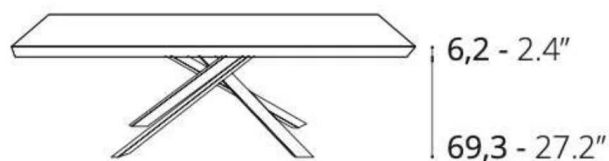

4x4 FISSO

Piano in legno
Wooden top - *Plateau bois*

220x110 H. 75,5
86.6"x43.3" H. 29.7"

 10x

Piano in cemento
Cement top - *Plateau en ciment*

220x110 H. 75,5
86.6"x43.3" H. 29.7"

 10x

Piano intarsiato
Inlaid top - *Plateau avec marqueterie*