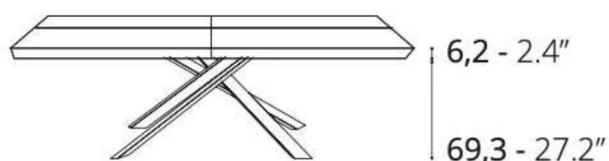

4x4 FISSO

Piano in legno
Wooden top - *Plateau bois*

220x110 H. 75,5
86.6"x43.3" H. 29.7"

 10x

Piano in cemento
Cement top - *Plateau en ciment*

220x110 H. 75,5
86.6"x43.3" H. 29.7"

 10x

Piano intarsiato
Inlaid top - *Plateau avec marqueterie*