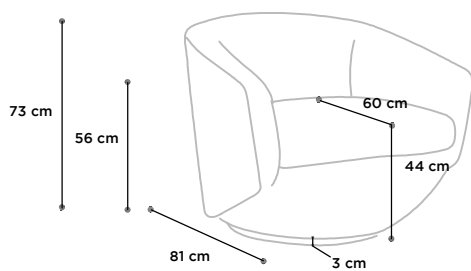

FRACCO

84cm

81cm

73cm

105

Piede
Legs
Piètement

Metallo
Metal
Métal

38 Nero Anodico
Anodic black
Noir anodique