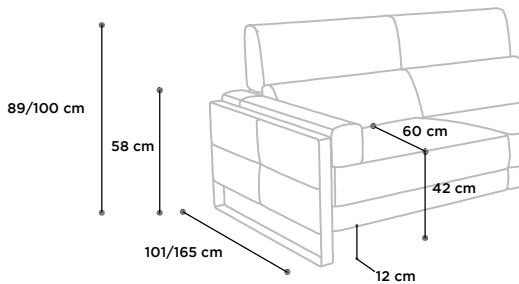

Piede
Legs
Piètement

Metallo
Metal
Métal

- 42 Grafite / Graphite / Graphite
- 46 Ramato / Copper / Cuivré
- 47 Bronzato / Bronzed / Bronzé
- 38 Nero Anodico / Anodic black / Noir anodique
- 70 Alluminio brunito / Burnished aluminium / Aluminium bronzé
- 71 Nero titanio lucido / Glossy black titanium / Noir titane brillant

RIVESTIMENTO		
Pelle Tessuto		
IMBOTTITURA		
BRACCIOLO	CUSCINO SEDUTA	CUSCINO SPALLIERA
Gomma	Gomma	Gomma
COMFORT		
Standard		
FUNZIONE		
Seduta reclinare elettrica doppio motore		
Poggiatesta elettrico nelle versioni con seduta reclinare		
OPZIONI		
Poggiatesta regolabile elettrico nelle versioni fisse		
Cuciture a contrasto		
Tessuto non sfoderabile		

COVERING		
Leather Fabric		
FILLING		
ARMS	SEAT CUSHION	BACK CUSHION
Foam	Foam	Foam
COMFORT		
Standard		
FUNCTION		
Electric recliner system dual motor		
Electric headrest on version with reclining seat		
OPTION		
Electric adjustable headrest on fix seats		
Contrast stitching		
Not removable cover		

RETEVEMENTS		
Cuir Tissu		
REMBOURRAGE		
ACCOUDOIR	COUSSIN D'ASSISE	COUSSIN DE DOSSIER
Mousse	Mousse	Mousse
CONFORT		
Standard		
FONCTION		
Système relax électrique bi-moteur		
Appui-tête électrique dans les versions relax		
OPTION		
Appui-tête à réglage électrique dans les versions fixes		
Coutures contrast		
Non déhoussable en tissu