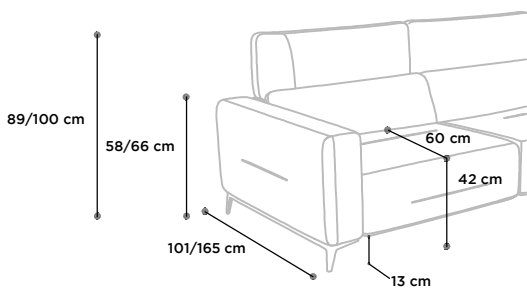

Piede
Legs
Piétement

Metallo
Metal
Métal

- **42** Grafite
  Graphite
  Graphite
- **46** Ramato
  Copper
  Cuivré
- **47** Bronzato
  Bronzed
  Bronzé
- **38** Nero Anodico
  Anodic black
  Noir anodique
- **70** Alluminio brunito
  Burnished aluminium
  Aluminium bronzé
- **71** Nero titanio lucido
  Glossy black titanium
  Noir titane brillant

RIVESTIMENTO		
Pelle Tessuto		
IMBOTTITURA		
BRACCIOLO	CUSCINO SEDUTA	CUSCINO SPALLIERA
Gomma	Gomma	Gomma
COMFORT		
Standard		
FUNZIONE		
Seduta reclinare elettrica doppio motore		
Poggiatesta elettrico nelle versioni fisse		
OPZIONI		
Poggiatesta regolabile elettrico nelle versioni fisse		
Cuciture a contrasto		
Tessuto non sfoderabile		

COVERING		
Leather Fabric		
FILLING		
ARMS	SEAT CUSHION	BACK CUSHION
Foam	Foam	Foam
COMFORT		
Standard		
FUNCTION		
Electric recliner system dual motor		
Electric headrest on version with reclining seat		
OPTION		
Electric adjustable headrest on fix seats		
Contrast stitching		
Not removable cover		

REVETEMENTS		
Cuir Tissu		
REMBOURRAGE		
ACCOUDOIR	COUSSIN D'ASSISE	COUSSIN DE DOSSIER
Mousse	Mousse	Mousse
CONFORT		
Standard		
FONCTION		
Système relax électrique bi-moteur		
Appui-tête électrique dans les versions relax		
OPTION		
Appui-tête à réglage électrique dans les versions fixes		
Coutures contrast		
Non déhoussable en tissu