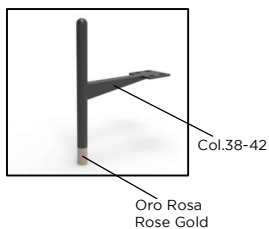

Piede  
Legs  
Piètement

Metallo  
Metal  
Métal

42 Grafite  
Graphite  
Graphite

38 Nero Anodico  
Anodic black  
Noir anodique

RIVESTIMENTO			COVERING			REVETEMENTS		
Tessuto			Fabric			Tissu		
IMBOTTITURA			FILLING			REMBOURRAGE		
BRACCIOLO	CUSCINO SEDUTA	CUSCINO SPALLIERA	ARMS	SEAT CUSHION	BACK CUSHION	ACCOUDOIR	COUSSIN D'ASSISE	COUSSIN DE DOSSIER
Gomma Memory foam	Gomma Memory foam	Gomma Memory foam	Foam Memory foam	Foam Memory foam	Foam Memory foam	Mousse Memory foam	Mousse Memory foam	Mousse Memory foam
COMFORT			COMFORT			CONFORT		
Standard			Standard			Standard		
FUNZIONE			FUNCTION			FONCTION		
OPZIONI			OPTION			OPTION		
Tessuto sfoderabile			Removable cover			Déhoussable en tissu		