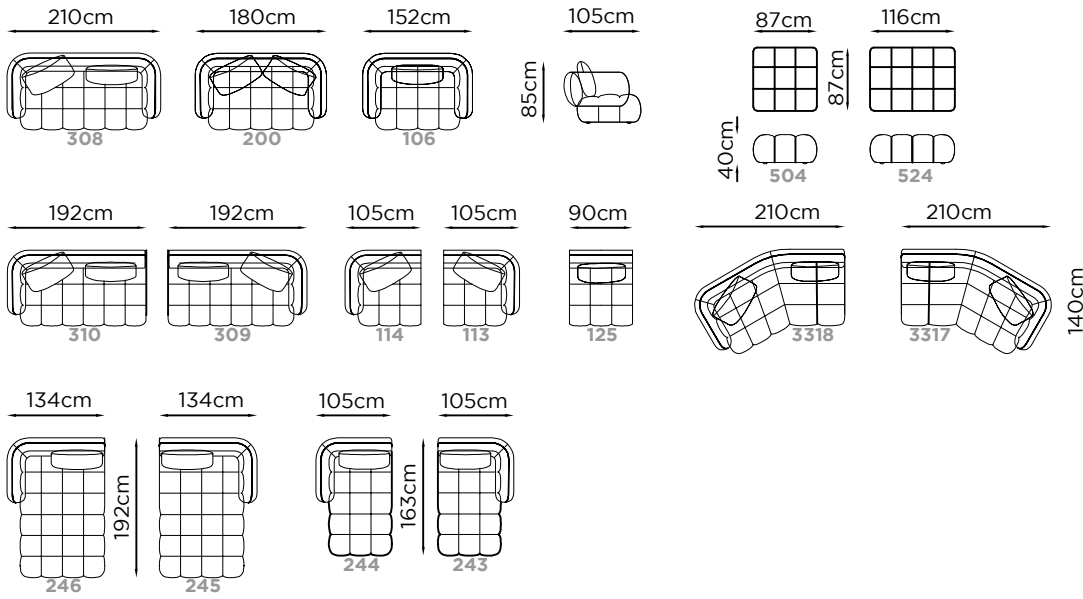

ABBRACCI

Piede
Legs
Piètement

Plastica
Plastic
Plastique

| RIVESTIMENTO | | | COVERING | | | REVETEMENTS | | |
|-----------------------------|----------------|-------------------|---------------------------|--------------|----------------|--------------------------|------------------|--------------------|
| Pelle Tessuto | | | Leather Fabric | | | Cuir Tissu | | |
| IMBOTTITURA | | | FILLING | | | REMBOURRAGE | | |
| BRACCIOLO | CUSCINO SEDUTA | CUSCINO SPALLIERA | ARMS | SEAT CUSHION | BACK CUSHION | ACCOUDOIR | COUSSIN D'ASSISE | COUSSIN DE DOSSIER |
| Gomma | Gomma | Piuma | Foam | Foam | Feather | Mousse | Mousse | Plume |
| COMFORT | | | COMFORT | | | CONFORT | | |
| Standard | | | Standard | | | Standard | | |
| FUNZIONE | | | FUNCTION | | | FONCTION | | |
| | | | | | | | | |
| OPZIONI | | | OPTION | | | OPTION | | |
| Cuciture a contrasto | | | Contrast stitching | | | Coutures contrast | | |