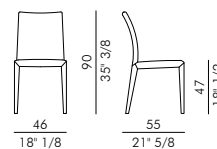

eforma
DESIGN ITALIANO

Informazioni tecniche / *Technical informations*

Sedia imbottita con struttura in metallo.

Rivestimento non sfoderabile.

 H 140 cm x L 120 cm  2,40 m²

Upholstered chair with metal frame.

Cover not removable.

 H 140 cm x L 120 cm  2,40 m²

FINITURE/FINISHES

Attenzione: il prodotto finito può presentare delle lievi variazioni di colore rispetto ai campioni forniti dall'azienda. I colori visualizzati sono puramente indicativi e possono variare rispetto alla realtà. Rivolgersi ad EFORMA o al proprio rivenditore di fiducia per ricevere maggiori informazioni. EFORMA si riserva di apportare modifiche e/o migliorie di carattere tecnico ed estetico ai propri modelli e prodotti in qualsiasi momento e senza preavviso. / *Attention: the final product may show slight variations in colour compared to the samples supplied by the company. The colours displayed are indicative and can vary in reality. Please contact EFORMA or your preferred retailer for more information. EFORMA reserves the right to change and/or apply technical and esthetical improvements to its models and products at any time without any notice.*