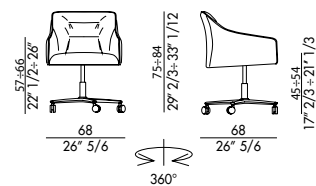

Informazioni tecniche / Technical informations

Poltroncina imbottita con base girevole a 5 razze in alluminio spazzolato, regolabile in altezza.

Alluminio Spazzolato ASP

Rivestimento non sfoderabile.

H 140 cm x L 170 cm 3,80 m²

Upholstered armchair with swivel 5 ways base adjustable in height in polished aluminium.

Polished Aluminium ASP

Cover not removable.

H 140 cm x L 170 cm 3,80 m²