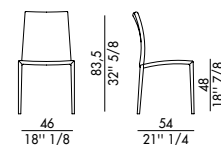

eforma
DESIGN ITALIANO

Informazioni tecniche / Technical informations

BEA

BEA DIAMOND

Sedia imbottita con struttura in metallo, BEA DIAMOND con schienale trapuntato.

Rivestimento non sfoderabile.

 H 140 cm x L 120 cm  1,80 m²

Upholstered chair with metal frame, BEA DIAMOND with a quilted backrest.

Cover not removable.

 H 140 cm x L 120 cm  1,80 m²

FINITURE/FINISHES

Attenzione: il prodotto finito può presentare delle lievi variazioni di colore rispetto ai campioni forniti dall'azienda. I colori visualizzati sono puramente indicativi e possono variare rispetto alla realtà. Rivolgersi ad EFORMA o al proprio rivenditore di fiducia per ricevere maggiori informazioni. EFORMA si riserva di apportare modifiche e/o migliorie di carattere tecnico ed estetico ai propri modelli e prodotti in qualsiasi momento e senza preavviso. / *Attention: the final product may show slight variations in colour compared to the samples supplied by the company. The colours displayed are indicative and can vary in reality. Please contact EFORMA or your preferred retailer for more information. EFORMA reserves the right to change and/or apply technical and esthetical improvements to its models and products at any time without any notice.*