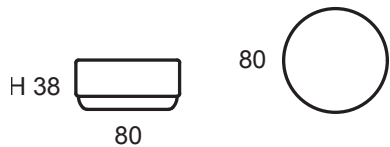

POUF TRAPUNTATO Ø 50
QUILTED FOOTSTOOL Ø 50