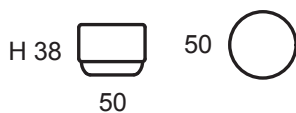

POUF LISCIO Ø 50
FOOTSTOOL Ø 50

IN CASO DI BICOLORE IL COSTO È DETERMINATO DALLA CATEGORIA PIÙ ALTA
TWO-COLOURS, THE COST IS IN THE HIGHER CATEGORY