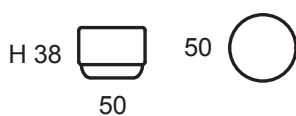

POUF LISCIO Ø 50
FOOTSTOOL Ø 50

IN CASO DI BICOLORE IL COSTO È DETERMINATO DALLA CATEGORIA PIÙ ALTA
TWO-COLOURS, THE COST IS IN THE HIGHER CATEGORY