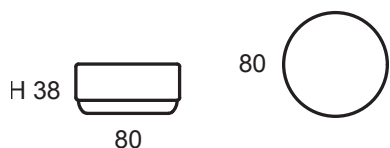

POUF TRAPUNTATO Ø 50
QUILTED FOOTSTOOL Ø 50