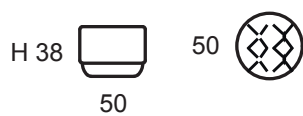

POUF LISCIO Ø 50
FOOTSTOOL Ø 50

IN CASO DI BICOLORE IL COSTO È DETERMINATO DALLA CATEGORIA PIÙ ALTA
TWO-COLOURS, THE COST IS IN THE HIGHER CATEGORY