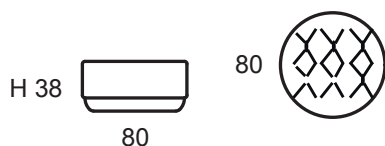

STRUTTURA VERO LEGNO
REAL WOOD STRUCTURE

SEDUTA IN POLIURETANO
ESPANSO DENSITÀ 35 KG/M³
RIVESTITA IN CLIMASOFT
SITTING: POLYURETHANE
FOAM DENSITY 35 KG/M³
COVERED WITH CLIMASOFT

PELLE / LEATHER

NON SFODERABILE
NOT REMOVABLE COVERING

TESSUTO / FABRIC

COMPLETAMENTE SFODERABILE
FULLY REMOVABLE COVERING

POUF TRAPUNTATO Ø 80
QUILTED FOOTSTOOL Ø 80

POUF LISCIO Ø 80
FOOTSTOOL Ø 80