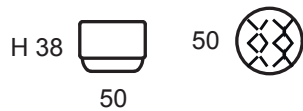

POUF LISCIO Ø 50
FOOTSTOOL Ø 50

IN CASO DI BICOLORE IL COSTO È DETERMINATO DALLA CATEGORIA PIÙ ALTA
TWO-COLOURS, THE COST IS IN THE HIGHER CATEGORY