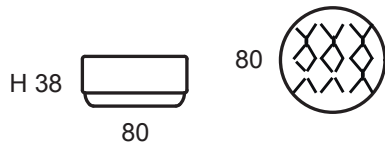

STRUTTURA VERO LEGNO
REAL WOOD STRUCTURE

SEDUTA IN POLIURETANO
ESPANSO DENSITÀ 35 KG/M³
RIVESTITA IN CLIMASOFT
SITTING: POLYURETHANE
FOAM DENSITY 35 KG/M³
COVERED WITH CLIMASOFT

PELLE / LEATHER

NON SFODERABILE
NOT REMOVABLE COVERING

TESSUTO / FABRIC

COMPLETAMENTE SFODERABILE
FULLY REMOVABLE COVERING

POUF TRAPUNTATO Ø 80
QUILTED FOOTSTOOL Ø 80

POUF LISCIO Ø 80
FOOTSTOOL Ø 80