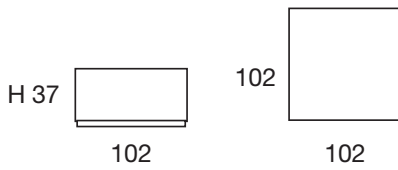

STRUTTURA VERO LEGNO
REAL WOOD STRUCTURE

SEDUTA IN POLIURETANO
ESPANSO DENSITÀ 35 KG/M³
RIVESTITA CON FIBRE ACRILICHE
SITTING POLYURETHANE FOAM
DENSITY 35 KG/M³
COVERED WITH ACRYLIC FIBRES

PELLE / LEATHER

NON SFODERABILE
NOT REMOVABLE COVERING

TESSUTO / FABRIC

COMPLETAMENTE SFODERABILE
FULLY REMOVABLE COVERING

POUF 102x102
FOOTSTOOL 102x102