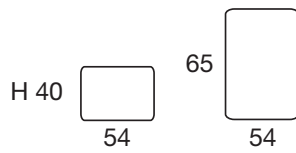

STRUTTURA VERO LEGNO
REAL WOOD STRUCTURE

**CUSCINO SEDUTA
IN PIUMA CON SUPPORTO
IN POLIURETANO ESPANSO
DENSITÀ 35 KG/M³**
SEAT CUSHION IN FEATHER
WITH A POLYURETHANE FOAM
SUPPORT, DENSITY 35/KG M³

PELLE / LEATHER

COMPLETAMENTE SFODERABILE
FULLY REMOVABLE COVERING

TESSUTO / FABRIC

COMPLETAMENTE SFODERABILE
FULLY REMOVABLE COVERING

POUF 65x54
FOOTSTOOL 65x54