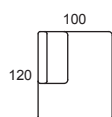

SCOCCA DIVANO LETTO / FISSO
SOFA-BED / SOFA

SCOCCA TERMINALE LETTO / FISSO SX/DX
LHF/RHF SOFA-BED/SOFA

SCOCCA CHAISE LONGUE CONTENITORE SX/DX
LHF/RHF STORAGE CHAISE LONGUE

CONTENITORE INCLUSO NEL PREZZO
STORAGE OPTION INCLUDED IN THE PRICE

ELEMENTI SPECIALI SX/DX
LHF/RHF SPECIAL MODULES

ANGOLO RETTO

PENISOLA

POUF BRACCIOLO
CONTENITORE

DISPONIBILE SOLO
CON BRACCIOLO B18
STORAGE AVAILABLE
ONLY WITH ARM B18

SCHIENALETTO

DISPONIBILE SOLO
CON BRACCIOLO B18
STORAGE AVAILABLE
ONLY WITH ARM B18

POUF
FOOTSTOOL

POUF CONTENITORE
STORAGE FOOTSTOOL

MATERASSI / MATTRESSES

Materasso Silver antistatico sfoderabile di serie Dual Comfort densità 30 kg/m³, con lato in memory densità 50 kg/m³.
Silver mattress, antistatic with removable covering, Dual Comfort density 30 kg/m³ with memory foam density 50 kg/m³.

STANDARD MEMORY
SILVER 30 KG/M³ E MEMORY 50 KG/M³
H.18 CM L.193 CM