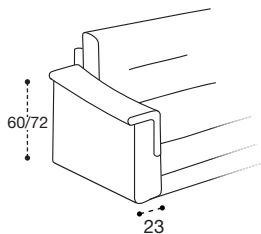

SIRMIONE H18

STRUTTURA VERO LEGNO
REAL WOOD STRUCTURE

CUSCINO SPALLIERA
IN POLIURETANO ESPANSO
DENSITÀ 23KG/M³ RIVESTITO
IN FIBRE ACRILICHE
PER STANDARD/UP
BACK CUSHION IN
POLYURETHANE FOAM DENSITY
23KG/M³ COVERED WITH
ACRYLIC FIBRES STANDARD AND
UP VERSION

CUSCINO SPALLIERA
IN FIOCCO ACRILICO
PER COMFORT
BACK CUSHION IN
ACRYLIC FLOCK FOR
COMFORT VERSION

CUSCINO SEDUTA IN
POLIURETANO ESPANSO
DENSITÀ 35KG/M³ RIVESTITO
IN FIBRE ACRILICHE
SEAT CUSHION IN
POLYURETHANE FOAM
DENSITY 35 KG/M³ COVERED
WITH ACRYLIC FIBRES

CUSCINI DI SEDUTA SFODERABILI
REMOVABLE UPHOLSTERY
FOR SITTING CUSHIONS

COMPLETAMENTE SFODERABILE
FULLY REMOVABLE COVERING

PELLE / LEATHER

TESSUTO / FABRIC

ACCESSORI OPTIONAL / OPTIONALS

MECCANISMO
ROLLER

LETTO INCLUSO / BED INCLUDED

STANDARD/COMFORT: 222 cm
UP: 226 cm

SUPPLEMENTO SCOCCA DIVANO/TERMINALE
MAXI CON 2 CUSCINI DI SEDUTA/SPALLIERA
ADDITIONAL COST FOR MAXI SOFA WITH
2 SEAT AND BACK CUSHION

cad. 147

Sirmione comfort

Sirmione standard

Sirmione UP

B12

B13

B14

B15

B16

B18

B19

B20

ELEMENTO DIVISIBILE OPTIONAL
(OPZIONE DISPONIBILE SOLO PER DIVANI E TERMINALI CON LETTO INTEGRATO)
OPTIONAL DIVISIBLE ELEMENTS
(OPTION ONLY AVAILABLE FOR SOFAS AND END UNITS WITH INTEGRATED BED)

€ 120 ogni elemento

POSSIBILITÀ DI RICEVERE I DIVANI O I
TERMINALI CON MECCANISMO LETTO DIVISI
IN PIÙ PARTI ED IMBALLATI SEPARATAMENTE,
DA MONTARE DIRETTAMENTE IN LOCO
POSSIBILITY TO RECEIVE SOFAS OR END
UNITS WITH BED MECHANISM DIVIDED INTO
SEPARATE PARTS AND PACKAGED SEPARATELY,
TO BE ASSEMBLED DIRECTLY ON SITE

BRACCIOLI A SCELTA INCLUSI NEL PREZZO
ARM INCLUDED IN THE PRICE