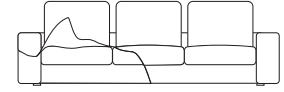

COMPLETAMENTE SFODERABILE
FULLY REMOVABLE COVERING

PELLE / LEATHER

TESSUTO / FABRIC

ACCESSORI OPTIONAL / OPTIONALS

MECCANISMO
ROLLER