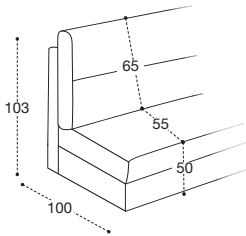

SIRMIONE H18

COMFORT

STANDARD

UP

STRUTTURA VERO LEGNO
REAL WOOD STRUCTURE

CUSCINO SPALLIERA
IN POLIURETANO ESPANSO
DENSITÀ 23KG/M³ RIVESTITO
IN FIBRE ACRILICHE
PER STANDARD/UP
BACK CUSHION IN
POLYURETHANE FOAM DENSITY
23KG/M³ COVERED WITH
ACRYLIC FIBRES STANDARD AND
UP VERSION

STANDARD/COMFORT: 222 cm
UP: 226 cm

SUPPLEMENTO SCOCCA DIVANO/TERMINALE
MAXI CON 2 CUSCINI DI SEDUTA/SPALLIERA
ADDITIONAL COST FOR MAXI SOFA WITH
2 SEAT AND BACK CUSHION

cad. 147

Sirmione comfort

Sirmione standard