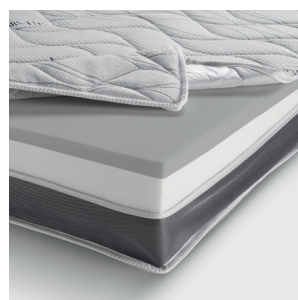

SCHIENALETTO

DISPONIBILE SOLO
CON BRACCIOLO B18
STORAGE AVAILABLE
ONLY WITH ARM B18

POUF
FOOTSTOOL

POUF CONTENITORE
STORAGE FOOTSTOOL

MATERASSI / MATTRESSES

Materasso Silver antistatico sfoderabile di serie Dual Comfort densità 30 kg/m³, con lato in memory densità 50 kg/m³.
Silver mattress, antistatic with removable covering, Dual Comfort density 30 kg/m³ with memory foam density 50 kg/m³.