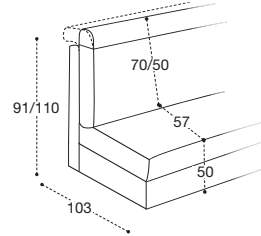

Sirmione UP