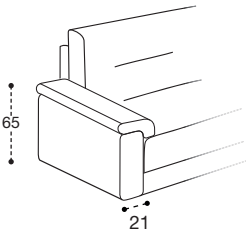

SIRMIONE H18

STRUTTURA VERO LEGNO
REAL WOOD STRUCTURE

CUSCINO SPALLIERA
IN POLIURETANO ESPANSO
DENSITÀ 23KG/M³ RIVESTITO
IN FIBRE ACRILICHE
PER STANDARD/UP
BACK CUSHION IN
POLYURETHANE FOAM DENSITY
23KG/M³ COVERED WITH
ACRYLIC FIBRES STANDARD AND
UP VERSION

CUSCINO SPALLIERA
IN FIOCCO ACRILICO
PER COMFORT
BACK CUSHION IN
ACRYLIC FLOCK FOR
COMFORT VERSION

CUSCINO SEDUTA IN
POLIURETANO ESPANSO
DENSITÀ 35KG/M³ RIVESTITO
IN FIBRE ACRILICHE
SEAT CUSHION IN
POLYURETHANE FOAM
DENSITY 35 KG/M³ COVERED
WITH ACRYLIC FIBRES

CUSCINI DI SEDUTA SFODERABILI
REMOVABLE UPHOLSTERY
FOR SITTING CUSHIONS

COMPLETAMENTE SFODERABILE
FULLY REMOVABLE COVERING

PELLE / LEATHER

TESSUTO / FABRIC

ACCESSORI OPTIONAL / OPTIONALS

MECCANISMO
ROLLER

LETTO INCLUSO / BED INCLUDED

STANDARD/COMFORT: 222 cm
UP: 226 cm

SUPPLEMENTO SCOCCA DIVANO/TERMINALE
MAXI CON 2 CUSCINI DI SEDUTA/SPALLIERA
ADDITIONAL COST FOR MAXI SOFA WITH
2 SEAT AND BACK CUSHION

cad. 147

Sirmione comfort

Sirmione standard

Sirmione UP

B12

B13

B14

B15

B16

B18

B19

B20

ELEMENTO DIVISIBILE OPTIONAL
(OPZIONE DISPONIBILE SOLO PER DIVANI E TERMINALI CON LETTO INTEGRATO)
OPTIONAL DIVISIBLE ELEMENTS
(OPTION ONLY AVAILABLE FOR SOFAS AND END UNITS WITH INTEGRATED BED)

€ 120 ogni elemento

POSSIBILITÀ DI RICEVERE I DIVANI O I
TERMINALI CON MECCANISMO LETTO DIVISI
IN PIÙ PARTI ED IMBALLATI SEPARATAMENTE,
DA MONTARE DIRETTAMENTE IN LOCO
POSSIBILITY TO RECEIVE SOFAS OR END
UNITS WITH BED MECHANISM DIVIDED INTO
SEPARATE PARTS AND PACKAGED SEPARATELY,
TO BE ASSEMBLED DIRECTLY ON SITE

BRACCIOLI A SCELTA INCLUSI NEL PREZZO
ARM INCLUDED IN THE PRICE