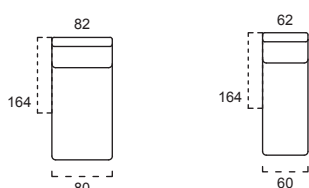

SCOCCA CHAISE LONGUE CONTENITORE SX/DX
LHF/RHF STORAGE CHAISE LONGUE

CONTENITORE INCLUSO NEL PREZZO
STORAGE OPTION INCLUDED IN THE PRICE

ELEMENTI SPECIALI SX/DX
LHF/RHF SPECIAL MODULES

ANGOLO RETTO

PENISOLA

POUF BRACCIOLO
CONTENITORE

DISPONIBILE SOLO
CON BRACCIOLO B18
STORAGE AVAILABLE
ONLY WITH ARM B18

SCHIENALETTO

DISPONIBILE SOLO
CON BRACCIOLO B18
STORAGE AVAILABLE
ONLY WITH ARM B18

POUF
FOOTSTOOL

POUF CONTENITORE
STORAGE FOOTSTOOL

MATERASSI / MATTRESSES

Materasso Silver antistatico sfoderabile di serie Dual Comfort densità 30 kg/m³, con lato in memory densità 50 kg/m³.
Silver mattress, antistatic with removable covering, Dual Comfort density 30 kg/m³ with memory foam density 50 kg/m³.