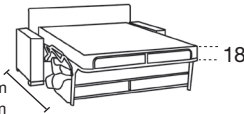

STANDARD/COMFORT: 222 cm
UP: 226 cm

SUPPLEMENTO SCOCCA DIVANO/TERMINALE
MAXI CON 2 CUSCINI DI SEDUTA/SPALLIERA
ADDITIONAL COST FOR MAXI SOFA WITH
2 SEAT AND BACK CUSHION

cad. 147

Sirmione comfort

Sirmione standard