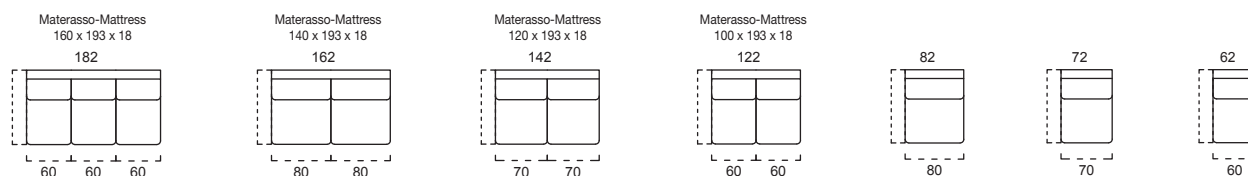

SCOCCA TERMINALE LETTO / FISSO SX/DX
LHF/RHF SOFA-BED/SOFA

SCOCCA CHAISE LONGUE CONTENITORE SX/DX
LHF/RHF STORAGE CHAISE LONGUE

CONTENITORE INCLUSO NEL PREZZO
STORAGE OPTION INCLUDED IN THE PRICE

ELEMENTI SPECIALI SX/DX
LHF/RHF SPECIAL MODULES

ANGOLO RETTO

PENISOLA

POUF BRACCIOLO
CONTENITORE

DISPONIBILE SOLO
CON BRACCIOLO B18
STORAGE AVAILABLE
ONLY WITH ARM B18

SCHIENALETTO

DISPONIBILE SOLO
CON BRACCIOLO B18
STORAGE AVAILABLE
ONLY WITH ARM B18

POUF
FOOTSTOOL

POUF CONTENITORE
STORAGE FOOTSTOOL

MATERASSI / MATTRESSES

Materasso Silver antistatico sfoderabile di serie Dual Comfort densità 30 kg/m³, con lato in memory densità 50 kg/m³.
Silver mattress, antistatic with removable covering, Dual Comfort density 30 kg/m³ with memory foam density 50 kg/m³.