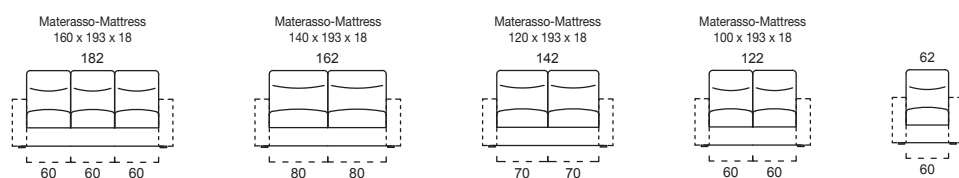

SCOCCA DIVANO LETTO / FISSO
SOFA-BED / SOFA