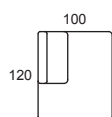

SCOCCHA DIVANO LETTO / FISSO
SOFA-BED / SOFA

SCOCCHA TERMINALE LETTO / FISSO SX/DX
LHF/RHF SOFA-BED/SOFA

SCOCCHA CHAISE LONGUE CONTENITORE SX/DX
LHF/RHF STORAGE CHAISE LONGUE

CONTENITORE INCLUSO NEL PREZZO
STORAGE OPTION INCLUDED IN THE PRICE

ELEMENTI SPECIALI SX/DX
LHF/RHF SPECIAL MODULES

ANGOLO RETTO

PENISOLA

POUF BRACCIOLO CONTENITORE

DISPONIBILE SOLO
CON BRACCIOLO B18
STORAGE AVAILABLE
ONLY WITH ARM B18

SCHIENALETTO

DISPONIBILE SOLO
CON BRACCIOLO B18
STORAGE AVAILABLE
ONLY WITH ARM B18

POUF
FOOTSTOOL

POUF CONTENITORE
STORAGE FOOTSTOOL

MATERASSI / MATTRESSES

Materasso Silver antistatico sfoderabile di serie Dual Comfort densità 30 kg/m³, con lato in memory densità 50 kg/m³.
Silver mattress, antistatic with removable covering, Dual Comfort density 30 kg/m³ with memory foam density 50 kg/m³.