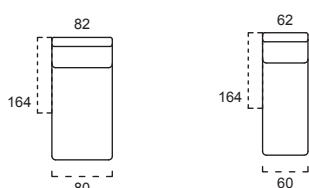

SCOCCHA CHAISE LONGUE CONTENITORE SX/DX
LHF/RHF STORAGE CHAISE LONGUE

CONTENITORE INCLUSO NEL PREZZO
STORAGE OPTION INCLUDED IN THE PRICE

ELEMENTI SPECIALI SX/DX
LHF/RHF SPECIAL MODULES

ANGOLO RETTO

PENISOLA

POUF BRACCIOLO CONTENITORE

DISPONIBILE SOLO
CON BRACCIOLO B18
STORAGE AVAILABLE
ONLY WITH ARM B18

SCHIENALETTO

DISPONIBILE SOLO
CON BRACCIOLO B18
STORAGE AVAILABLE
ONLY WITH ARM B18

POUF
FOOTSTOOL

POUF CONTENITORE
STORAGE FOOTSTOOL

MATERASSI / MATTRESSES

Materasso Silver antistatico sfoderabile di serie Dual Comfort densità 30 kg/m³, con lato in memory densità 50 kg/m³.
Silver mattress, antistatic with removable covering, Dual Comfort density 30 kg/m³ with memory foam density 50 kg/m³.