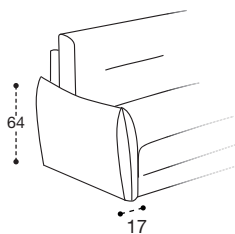

**MECCANISMO**  
ROLLER

**LETTO INCLUSO / BED INCLUDED**

STANDARD/COMFORT: 222 cm  
UP: 226 cm

**SUPPLEMENTO SCOCCA DIVANO/TERMINALE**  
MAXI CON 2 CUSCINI DI SEDUTA/SPALLIERA  
ADDITIONAL COST FOR MAXI SOFA WITH  
2 SEAT AND BACK CUSHION

cad. 147

**Sirmione comfort**

**Sirmione standard**

**Sirmione UP**

**B12**

**B13**

**B14**

**B15**

**STANDARD MEMORY**  
SILVER 30 KG/M<sup>3</sup> E MEMORY 50 KG/M<sup>3</sup>  
H.18 CM L.193 CM