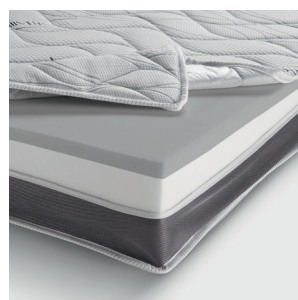

SCHIENALETTO

DISPONIBILE SOLO  
CON BRACCIOLO B18  
STORAGE AVAILABLE  
ONLY WITH ARM B18

**POUF**  
FOOTSTOOL

**POUF CONTENITORE**  
STORAGE FOOTSTOOL

**MATERASSI / MATTRESSES**

Materasso Silver antistatico sfoderabile di serie Dual Comfort densità 30 kg/m<sup>3</sup>, con lato in memory densità 50 kg/m<sup>3</sup>.  
Silver mattress, antistatic with removable covering, Dual Comfort density 30 kg/m<sup>3</sup> with memory foam density 50 kg/m<sup>3</sup>.