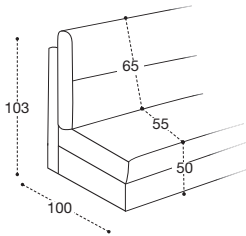

**MECCANISMO**  
ROLLER

**LETTO INCLUSO / BED INCLUDED**

STANDARD/COMFORT: 222 cm  
UP: 226 cm

**SUPPLEMENTO SCOCCA DIVANO/TERMINALE**  
MAXI CON 2 CUSCINI DI SEDUTA/SPALLIERA  
ADDITIONAL COST FOR MAXI SOFA WITH  
2 SEAT AND BACK CUSHION

cad. 147

**Sirmione comfort**

**Sirmione standard**

**Sirmione UP**

**B12**

**B13**

**B14**

**B15**