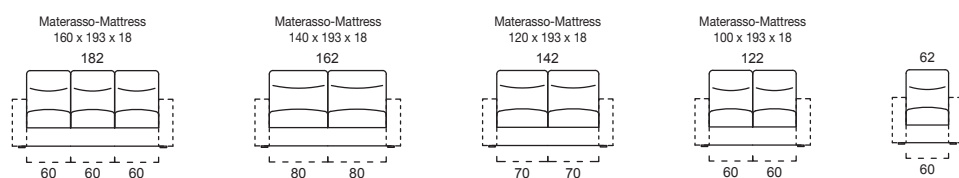

SCOCCHA DIVANO LETTO / FISSO
SOFA-BED / SOFA