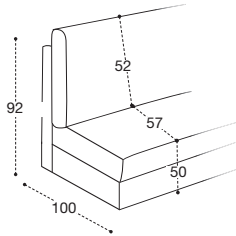

**MECCANISMO**  
ROLLER

**LETTO INCLUSO / BED INCLUDED**

STANDARD/COMFORT: 222 cm  
UP: 226 cm

**SUPPLEMENTO SCOCCA DIVANO/TERMINALE**  
MAXI CON 2 CUSCINI DI SEDUTA/SPALLIERA  
ADDITIONAL COST FOR MAXI SOFA WITH  
2 SEAT AND BACK CUSHION

cad. 147

**Sirmione comfort**

**Sirmione standard**

**Sirmione UP**

**B12**

**B13**

**B14**

**B15**