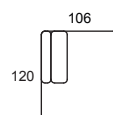

PENISOLA UP