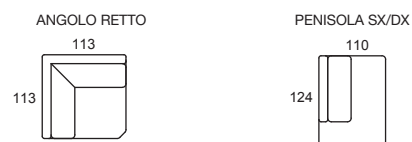

POUF CONTENITORE
STORAGE FOOTSTOOL

MATERASSI / MATTRESSES

Materasso Silver antistatico sfoderabile di serie Dual Comfort densità 30 kg/m3, con lato in memory densità 50 kg/m3.
Silver mattress, antistatic with removable covering, Dual Comfort density 30 kg/m3 with memory foam density 50 kg/m3.

STANDARD MEMORY
SILVER 30 KG/M3 E MEMORY 50 KG/M3
H.13 CM L.193 CM