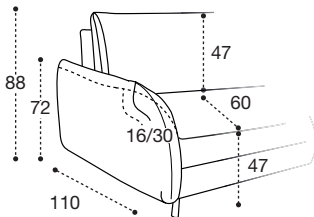

TESSUTO / FABRIC

COMPLETAMENTE SFODERABILE
FULLY REMOVABLE COVERING

LETTO INCLUSO / BED INCLUDED

B1

B2

FINITURA PIEDE STANDARD
STANDARD FOOT FINISHING

LEGNO MOKA
H. 12 cm

FINITURE OPTIONAL
OPTIONAL FINISHINGS