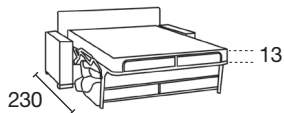

ELYSEE H13

STRUTTURA VERO LEGNO
REAL WOOD STRUCTURE

CUSCINO SPALLIERA IN POLIURETANO ESPANSO
DENSITÀ 23 KG/M³
RIVESTITA IN CLIMASOFT
BACK CUSHION:
POLYURETHANE FOAM
DENSITY 23 KG/M³
COVERED WITH CLIMASOFT

CUSCINO SEDUTA IN POLIURETANO ESPANSO
DENSITÀ 35 KG/M³
RIVESTITA IN CLIMASOFT
SITTING CUSHION:
POLYURETHANE FOAM
DENSITY 35 KG/M³
COVERED WITH CLIMASOFT

PELLE / LEATHER

CUSCINI DI SEDUTA SFODERABILI
REMOVABLE UPHOLSTERY
FOR SITTING CUSHIONS

TESSUTO / FABRIC

COMPLETAMENTE SFODERABILE
FULLY REMOVABLE COVERING

LETTO INCLUSO / BED INCLUDED

B1

B2

FINITURA PIEDE STANDARD
STANDARD FOOT FINISHING

LEGNO MOKA
H. 12 cm

FINITURE OPTIONAL
OPTIONAL FINISHINGS

LEGNO NATURALE

RAL

BRACCIOLI A SCELTA INCLUSI NEL PREZZO
ARM INCLUDED IN THE PRICE

FINITURE E/O PIEDI OPTIONAL
NECESSITANO DI ULTERIORI DUE
SETTIMANE DI PRODUZIONE
OPTIONAL FEET AND FINISHINGS
NEED TWO ADDITIONAL WEEKS OF
PRODUCTION TIME

ELEMENTO DIVISIBILE OPTIONAL (OPZIONE DISPONIBILE SOLO PER DIVANI E TERMINALI CON LETTO INTEGRATO)
OPTIONAL DIVISIBLE ELEMENTS (OPTION ONLY AVAILABLE FOR SOFAS AND END UNITS WITH INTEGRATED BED)

POSSIBILITÀ DI RICEVERE I DIVANI O I TERMINALI CON MECCANISMO LETTO DIVISI IN PIÙ PARTI ED IMBALLATI SEPARATAMENTE, DA MONTARE DIRETTAMENTE IN LOCO
POSSIBILITY TO RECEIVE SOFAS OR END UNITS WITH BED MECHANISM DIVIDED INTO SEPARATE PARTS AND PACKAGED SEPARATELY, TO BE ASSEMBLED DIRECTLY ON SITE