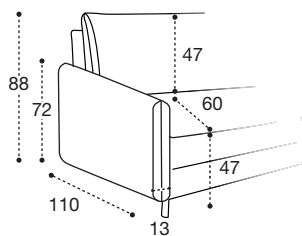

TESSUTO / FABRIC

COMPLETAMENTE SFODERABILE
FULLY REMOVABLE COVERING

LETTO INCLUSO / BED INCLUDED

B1

B2

FINITURA PIEDE STANDARD
STANDARD FOOT FINISHING

LEGNO MOKA
H. 12 cm

FINITURE OPTIONAL
OPTIONAL FINISHINGS