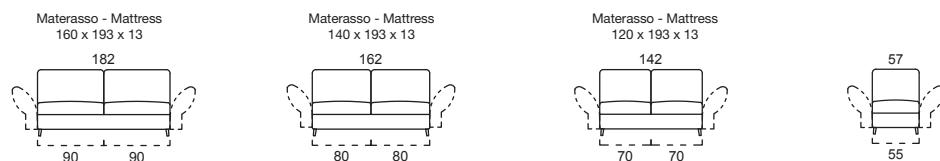

SCocca DIVANO LETTO / FISSO
SOFA-BED / SOFA