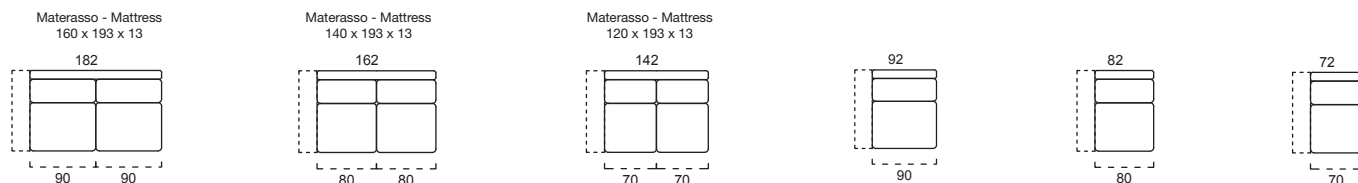

SCocca TERMINALE LETTO / FISSO SX/DX
LHF/RHF SOFA-BED/SOFA