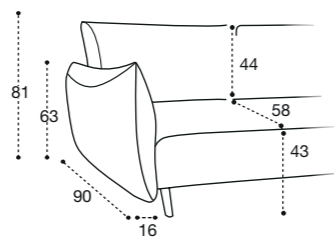

PORTOFINO

STRUTTURA VERO LEGNO
REAL WOOD STRUCTURE

CUSCINO SPALLIERA
IN POLIURETANO ESPANSO
GREEN FOAM
DENSITÀ 24 KG/M3
RIVESTITA IN CLIMASOFT
BACK CUSHION:
POLYURETHANE GREEN
FOAM DENSITY 24 KG/M3
COVERED WITH CLIMASOFT

CUSCINO SEDUTA IN
POLIURETANO ESPANSO
GREEN FOAM DENSITÀ
35 KG/M3 RIVESTITA
IN CLIMASOFT. SITTING
CUSHION POLYURETHANE
GREEN FOAM DENSITY 35
KG/M3 COVERED WITH
CLIMASOFT

PELLE / LEATHER

COMPLETAMENTE SFODERABILE
FULLY REMOVABLE COVERING

TESSUTO / FABRIC

COMPLETAMENTE SFODERABILE
FULLY REMOVABLE COVERING

PIEDE STANDARD
STANDARD FOOT

METALLO BLACK OPACO
H 14,5 cm

FINITURE OPTIONAL
OPTIONAL FINISHINGS

INOX LUCIDO

**CHAMPAGNE
SATINATO**

**RAL
LUCIDO/OPACO**

FINITURE E/O PIEDI OPTIONAL NECESSITANO DI ULTERIORI DUE SETTIMANE DI PRODUZIONE
OPTIONAL FEET AND FINISHINGS NEED TWO WEEKS PRODUCTION MORE THAN STANDARDS

B1

BRACCIOLI A SCELTA INCLUSI NEL PREZZO
ARM INCLUDED IN THE PRICE

B2

ELEMENTO DIVISIBILE OPTIONAL
OPTIONAL DIVISIBLE ELEMENTS

POSSIBILITÀ DI RICEVERE GLI ELEMENTI DIVISI IN
PIÙ PARTI ED IMBALLATI SEPARATAMENTE,
DA MONTARE DIRETTAMENTE IN LOCO
POSSIBILITY TO RECEIVE THE ELEMENTS
DIVIDED INTO SEPARATE PARTS AND PACKAGED
SEPARATELY, TO BE ASSEMBLED DIRECTLY ON SITE

SCOCCA DIVANO
SOFA

SCOCCA TERMINALE SX/DX
LHF/RHF SOFA

SCOCCA CENTRALE
CENTRAL ELEMENT

SCOCCA CHAISE LONGUE SX/DX
LHF/RHF CHAISE LONGUE

ELEMENTI SPECIALI SX/DX
LHF/RHF SPECIAL MODULES

POUF
FOOTSTOOL

POGGIATESTA
HEADREST

PER OTTENERE LA MISURA TOTALE,
AGGIUNGERE LA LARGHEZZA DEL BRACCIOLO SCELTO
PLEASE ADD THE ARM SIZE TO HAVE THE SOFA TOTAL SIZE

SX/DX SI INTENDE GUARDANDO L'ELEMENTO,
I GRAFICI RAPPRESENTATI SONO SX
LEFT OR RIGHT HAND FACING, CHARTS SHOWN ABOVE ARE LHF