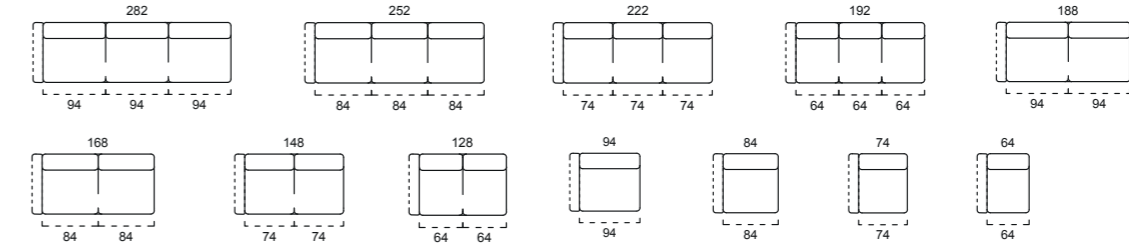

SCOCCA TERMINALE SX/DX
LHF/RHF SOFA