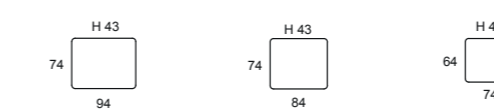

**SCOCCA DIVANO**  
SOFA

**SCOCCA TERMINALE SX/DX**  
LHF/RHF SOFA

**SCOCCA CENTRALE**  
CENTRAL ELEMENT

**SCOCCA CHAISE LONGUE SX/DX**  
LHF/RHF CHAISE LONGUE

**ELEMENTI SPECIALI SX/DX**  
LHF/RHF SPECIAL MODULES

**POUF**  
FOOTSTOOL

**POGGIATESTA**  
HEADREST

PER OTTENERE LA MISURA TOTALE,  
AGGIUNGERE LA LARGHEZZA DEL BRACCIOLO SCELTO  
PLEASE ADD THE ARM SIZE TO HAVE THE SOFA TOTAL SIZE

SX/DX SI INTENDE GUARDANDO L'ELEMENTO,  
I GRAFICI RAPPRESENTATI SONO SX  
LEFT OR RIGHT HAND FACING, CHARTS SHOWN ABOVE ARE LHF