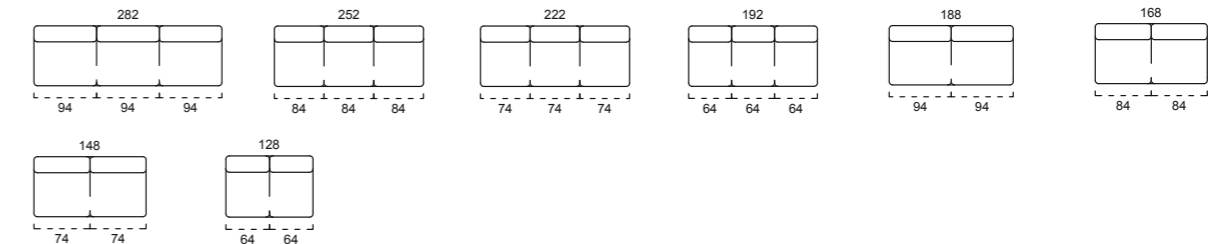

SCOCCA CENTRALE
CENTRAL ELEMENT

SCOCCA CHAISE LONGUE SX/DX
LHF/RHF CHAISE LONGUE

ELEMENTI SPECIALI SX/DX
LHF/RHF SPECIAL MODULES