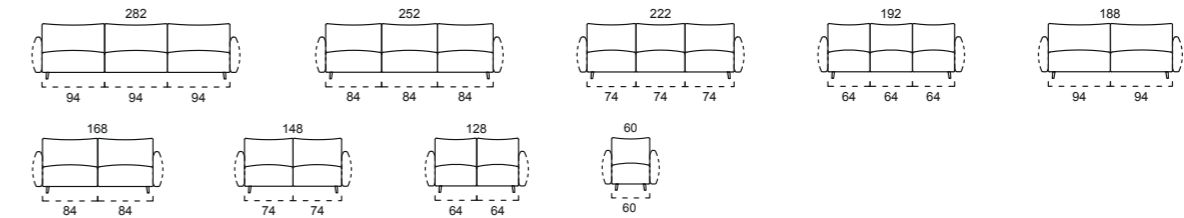

STRUTTURA VERO LEGNO
REAL WOOD STRUCTURE

CUSCINO SPALLIERA
IN POLIURETANO ESPANSO
GREEN FOAM
DENSITÀ 24 KG/M3
RIVESTITA IN CLIMASOFT
BACK CUSHION:
POLYURETHANE GREEN
FOAM DENSITY 24 KG/M3
COVERED WITH CLIMASOFT

CUSCINO SEDUTA IN
POLIURETANO ESPANSO
GREEN FOAM DENSITÀ
35 KG/M3 RIVESTITA
IN CLIMASOFT. SITTING
CUSHION POLYURETHANE
GREEN FOAM DENSITY 35
KG/M3 COVERED WITH
CLIMASOFT

PELLE / LEATHER

COMPLETAMENTE SFODERABILE
FULLY REMOVABLE COVERING

TESSUTO / FABRIC

COMPLETAMENTE SFODERABILE
FULLY REMOVABLE COVERING

PIEDE STANDARD
STANDARD FOOT

METALLO BLACK OPACO
H 14,5 cm

FINITURE OPTIONAL
OPTIONAL FINISHINGS

INOX LUCIDO

**CHAMPAGNE
SATINATO**

**RAL
LUCIDO/OPACO**

FINITURE E/O PIEDI OPTIONAL NECESSITANO DI ULTERIORI DUE SETTIMANE DI PRODUZIONE
OPTIONAL FEET AND FINISHINGS NEED TWO WEEKS PRODUCTION MORE THAN STANDARDS

B1

BRACCIOLI A SCELTA INCLUSI NEL PREZZO
ARM INCLUDED IN THE PRICE

B2

ELEMENTO DIVISIBILE OPTIONAL
OPTIONAL DIVISIBLE ELEMENTS

POSSIBILITÀ DI RICEVERE GLI ELEMENTI DIVISI IN
PIÙ PARTI ED IMBALLATI SEPARATAMENTE,
DA MONTARE DIRETTAMENTE IN LOCO
POSSIBILITY TO RECEIVE THE ELEMENTS
DIVIDED INTO SEPARATE PARTS AND PACKAGED
SEPARATELY, TO BE ASSEMBLED DIRECTLY ON SITE

SCOCCA DIVANO
SOFA