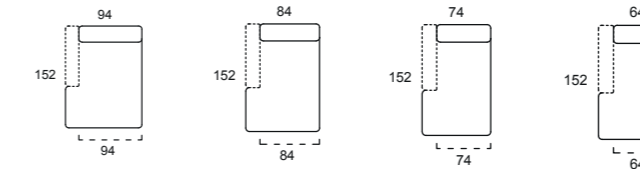

ELEMENTI SPECIALI SX/DX
LHF/RHF SPECIAL MODULES