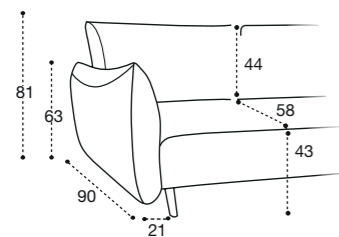

STRUTTURA VERO LEGNO
REAL WOOD STRUCTURE

CUSCINO SPALLIERA
IN POLIURETANO ESPANSO
GREEN FOAM
DENSITÀ 24 KG/M3
RIVESTITA IN CLIMASOFT
BACK CUSHION:
POLYURETHANE GREEN
FOAM DENSITY 24 KG/M3
COVERED WITH CLIMASOFT

CUSCINO SEDUTA IN
POLIURETANO ESPANSO
GREEN FOAM DENSITÀ
35 KG/M3 RIVESTITA
IN CLIMASOFT. SITTING
CUSHION POLYURETHANE
GREEN FOAM DENSITY 35
KG/M3 COVERED WITH
CLIMASOFT

PELLE / LEATHER

COMPLETAMENTE SFODERABILE
FULLY REMOVABLE COVERING

TESSUTO / FABRIC

COMPLETAMENTE SFODERABILE
FULLY REMOVABLE COVERING

PIEDE STANDARD
STANDARD FOOT

METALLO BLACK OPACO
H 14,5 cm

FINITURE OPTIONAL
OPTIONAL FINISHINGS

INOX LUCIDO

**CHAMPAGNE
SATINATO**

**RAL
LUCIDO/OPACO**

FINITURE E/O PIEDI OPTIONAL NECESSITANO DI ULTERIORI DUE SETTIMANE DI PRODUZIONE
OPTIONAL FEET AND FINISHINGS NEED TWO WEEKS PRODUCTION MORE THAN STANDARDS

B1

BRACCIOLI A SCELTA INCLUSI NEL PREZZO
ARM INCLUDED IN THE PRICE

B2