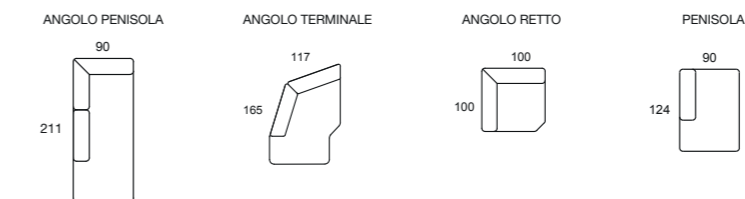

**SCOCCA DIVANO**  
SOFA

**SCOCCA TERMINALE SX/DX**  
LHF/RHF SOFA

**SCOCCA CENTRALE**  
CENTRAL ELEMENT

**SCOCCA CHAISE LONGUE SX/DX**  
LHF/RHF CHAISE LONGUE

**ELEMENTI SPECIALI SX/DX**  
LHF/RHF SPECIAL MODULES

**POUF**  
FOOTSTOOL

**POGGIATESTA**  
HEADREST

PER OTTENERE LA MISURA TOTALE,  
AGGIUNGERE LA LARGHEZZA DEL BRACCIOLO SCELTO  
PLEASE ADD THE ARM SIZE TO HAVE THE SOFA TOTAL SIZE

SX/DX SI INTENDE GUARDANDO L'ELEMENTO,  
I GRAFICI RAPPRESENTATI SONO SX  
LEFT OR RIGHT HAND FACING, CHARTS SHOWN ABOVE ARE LHF