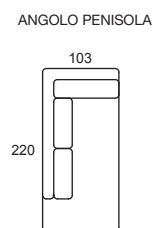

REGULAR

PIEDE A SCOMPARSA HIDDEN FOOT

DIVANO

SOFA

TERMINALE SX/DX

LHF/RHF SOFA

CHAISE LONGUE SX/DX

LHF/RHF CHAISE LONGUE

ELEMENTI SPECIALI SX/DX

LHF/RHF SPECIAL MODULES

POUF

FOOTSTOOL

SX/DX SI INTENDE GUARDANDO L'ELEMENTO, I GRAFICI RAPPRESENTATI SONO SX LEFT OR RIGHT HAND FACING, CHARTS SHOWN ABOVE ARE LHF