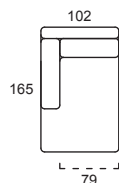

REGULAR

PIEDE A SCOMPARSA HIDDEN FOOT

DIVANO

SOFA

TERMINALE SX/DX

LHF/RHF SOFA

CHAISE LONGUE SX/DX

LHF/RHF CHAISE LONGUE

ELEMENTI SPECIALI SX/DX

LHF/RHF SPECIAL MODULES

POUF

FOOTSTOOL

SX/DX SI INTENDE GUARDANDO L'ELEMENTO, I GRAFICI RAPPRESENTATI SONO SX LEFT OR RIGHT HAND FACING, CHARTS SHOWN ABOVE ARE LHF