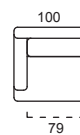

REGULAR

PIEDE A SCOMPARSA HIDDEN FOOT

DIVANO

SOFA

TERMINALE SX/DX

LHF/RHF SOFA

CHAISE LONGUE SX/DX

LHF/RHF CHAISE LONGUE

ELEMENTI SPECIALI SX/DX

LHF/RHF SPECIAL MODULES

POUF

FOOTSTOOL

SX/DX SI INTENDE GUARDANDO L'ELEMENTO, I GRAFICI RAPPRESENTATI SONO SX LEFT OR RIGHT HAND FACING, CHARTS SHOWN ABOVE ARE LHF