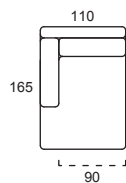

REGULAR

PIEDE A SCOMPARSA HIDDEN FOOT

DIVANO

SOFA

TERMINALE SX/DX

LHF/RHF SOFA

CHAISE LONGUE SX/DX

LHF/RHF CHAISE LONGUE

ELEMENTI SPECIALI SX/DX

LHF/RHF SPECIAL MODULES

POUF

FOOTSTOOL

SX/DX SI INTENDE GUARDANDO L'ELEMENTO, I GRAFICI RAPPRESENTATI SONO SX LEFT OR RIGHT HAND FACING, CHARTS SHOWN ABOVE ARE LHF