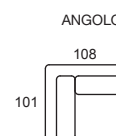

REGULAR

PIEDE A SCOMPARSA HIDDEN FOOT

DIVANO

SOFA

TERMINALE SX/DX

LHF/RHF SOFA

CHAISE LONGUE SX/DX

LHF/RHF CHAISE LONGUE

ELEMENTI SPECIALI SX/DX

LHF/RHF SPECIAL MODULES

POUF

FOOTSTOOL

SX/DX SI INTENDE GUARDANDO L'ELEMENTO, I GRAFICI RAPPRESENTATI SONO SX LEFT OR RIGHT HAND FACING, CHARTS SHOWN ABOVE ARE LHF