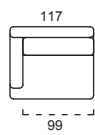

REGULAR

PIEDE A SCOMPARSA HIDDEN FOOT

DIVANO

SOFA

TERMINALE SX/DX

LHF/RHF SOFA

CHAISE LONGUE SX/DX

LHF/RHF CHAISE LONGUE

ELEMENTI SPECIALI SX/DX

LHF/RHF SPECIAL MODULES

POUF

FOOTSTOOL

SX/DX SI INTENDE GUARDANDO L'ELEMENTO, I GRAFICI RAPPRESENTATI SONO SX LEFT OR RIGHT HAND FACING, CHARTS SHOWN ABOVE ARE LHF