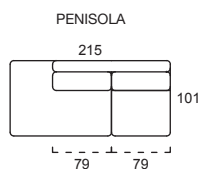

REGULAR

PIEDE A SCOMPARSA HIDDEN FOOT

DIVANO

SOFA

TERMINALE SX/DX

LHF/RHF SOFA

CHAISE LONGUE SX/DX

LHF/RHF CHAISE LONGUE

ELEMENTI SPECIALI SX/DX

LHF/RHF SPECIAL MODULES

POUF

FOOTSTOOL

SX/DX SI INTENDE GUARDANDO L'ELEMENTO, I GRAFICI RAPPRESENTATI SONO SX LEFT OR RIGHT HAND FACING, CHARTS SHOWN ABOVE ARE LHF