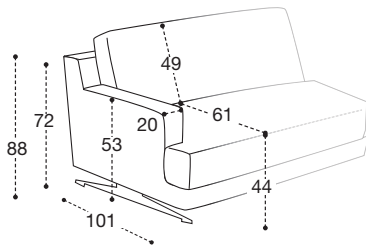

TOP

FINITURA PIEDE STANDARD STANDARD FOOT FINISHING

**METALLO
BLACK OPACO**
H. 14,5 cm

FINITURE OPTIONAL OPTIONAL FINISHINGS

TITANIO LUCIDO

INOX LUCIDO

INOX SATINATO

**CHAMPAGNE
SATINATO**

**RAL
LUCIDO/OPACO**

FINITURE E/O PIEDI OPTIONAL NECESSITANO DI ULTERIORI DUE SETTIMANE DI PRODUZIONE
OPTIONAL FEET AND FINISHINGS NEED TWO ADDITIONAL WEEKS OF PRODUCTION TIME