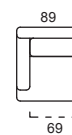

REGULAR

PIEDE A SCOMPARSA HIDDEN FOOT

DIVANO

SOFA

TERMINALE SX/DX

LHF/RHF SOFA

CHAISE LONGUE SX/DX

LHF/RHF CHAISE LONGUE

ELEMENTI SPECIALI SX/DX

LHF/RHF SPECIAL MODULES

POUF

FOOTSTOOL

SX/DX SI INTENDE GUARDANDO L'ELEMENTO, I GRAFICI RAPPRESENTATI SONO SX LEFT OR RIGHT HAND FACING, CHARTS SHOWN ABOVE ARE LHF