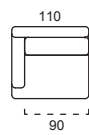

REGULAR

PIEDE A SCOMPARSA HIDDEN FOOT

DIVANO

SOFA

TERMINALE SX/DX

LHF/RHF SOFA

CHAISE LONGUE SX/DX

LHF/RHF CHAISE LONGUE

ELEMENTI SPECIALI SX/DX

LHF/RHF SPECIAL MODULES

POUF

FOOTSTOOL

SX/DX SI INTENDE GUARDANDO L'ELEMENTO, I GRAFICI RAPPRESENTATI SONO SX LEFT OR RIGHT HAND FACING, CHARTS SHOWN ABOVE ARE LHF