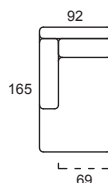

REGULAR

PIEDE A SCOMPARSA HIDDEN FOOT

DIVANO

SOFA

TERMINALE SX/DX

LHF/RHF SOFA

CHAISE LONGUE SX/DX

LHF/RHF CHAISE LONGUE

ELEMENTI SPECIALI SX/DX

LHF/RHF SPECIAL MODULES

POUF

FOOTSTOOL

SX/DX SI INTENDE GUARDANDO L'ELEMENTO, I GRAFICI RAPPRESENTATI SONO SX LEFT OR RIGHT HAND FACING, CHARTS SHOWN ABOVE ARE LHF