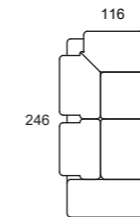

TERMINALE SX/DX
LHF/RHF SOFA

CENTRALE
CENTRAL ELEMENTS

CHAISE LONGUE SX/DX
LHF/RHF CHAISE LONGUE

ELEMENTI SPECIALI SX/DX
LHF/RHF SPECIAL MODULES

ANGOLO PENISOLA

ANGOLO MAXI

ANGOLO RETTO

PENISOLA

POUF
FOOTSTOOL

SX/DX SI INTENDE GUARDANDO L'ELEMENTO, I GRAFICI RAPPRESENTATI SONO SX
LEFT OR RIGHT HAND FACING, CHARTS SHOWN ABOVE ARE LHF