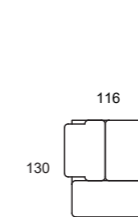

TERMINALE SX/DX
LHF/RHF SOFA

CENTRALE
CENTRAL ELEMENTS

CHAISE LONGUE SX/DX
LHF/RHF CHAISE LONGUE

ELEMENTI SPECIALI SX/DX
LHF/RHF SPECIAL MODULES

ANGOLO PENISOLA

ANGOLO MAXI

ANGOLO RETTO

PENISOLA

POUF
FOOTSTOOL

SX/DX SI INTENDE GUARDANDO L'ELEMENTO, I GRAFICI RAPPRESENTATI SONO SX
LEFT OR RIGHT HAND FACING, CHARTS SHOWN ABOVE ARE LHF