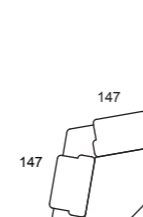

TERMINALE SX/DX
LHF/RHF SOFA

CENTRALE
CENTRAL ELEMENTS

CHAISE LONGUE SX/DX
LHF/RHF CHAISE LONGUE

ELEMENTI SPECIALI SX/DX
LHF/RHF SPECIAL MODULES

ANGOLO PENISOLA

ANGOLO MAXI

ANGOLO RETTO

PENISOLA

POUF
FOOTSTOOL

SX/DX SI INTENDE GUARDANDO L'ELEMENTO, I GRAFICI RAPPRESENTATI SONO SX
LEFT OR RIGHT HAND FACING, CHARTS SHOWN ABOVE ARE LHF