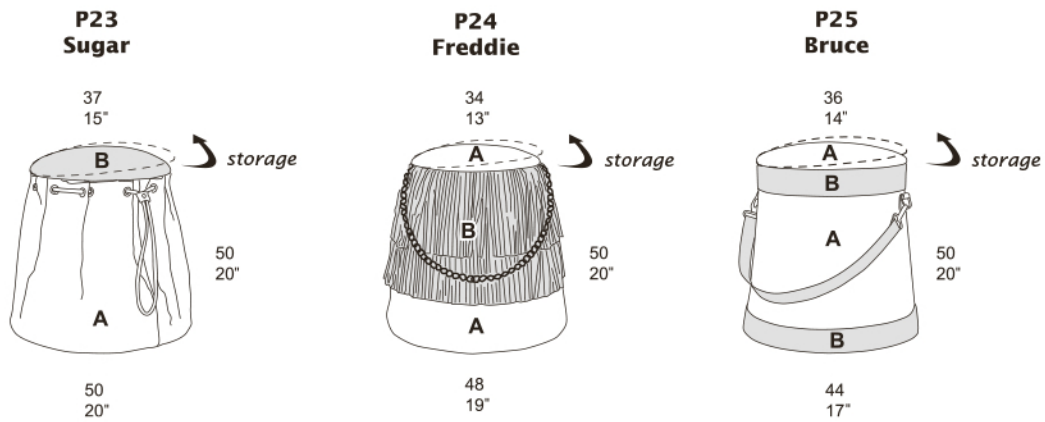

Scheda tecnica – Technical sheet

NOTE

- Dimensioni: la prima cifra indica i centimetri, la seconda cifra indica i pollici.
- Disponibile con supplemento ripiano in: vetro fumè, bianco (RAL 9003) o ceramica.
- Si prega di specificare i rivestimenti A e B.

NOTES

- Dimensions: the first figure shows sizes in centimeters, the second in inches.
- Available with up-charge top in: smoked, white (RAL 9003) glass or ceramic.
- Please advise covers for A and B.

FINITURE RIPIANO IN CERAMICA - CERAMIC TOP FINISHES