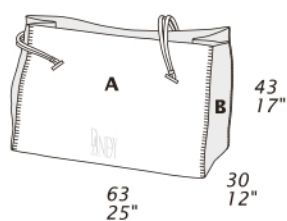

CARATTERISTICHE STANDARD

- Dandy's bag, la borsa portarivista che segue il divano, coordinata al suo rivestimento.

STANDARD FEATURES

- Dandy's Newspapers Bag, coordinated in the same cover and style to the sofa.

Scheda tecnica – Technical sheet

B03
charlotte bag

B04
helena bag

B05
lola bag

B06
bridget bag

B07
jane bag

NOTE

- Dimensioni: la prima cifra indica i centimetri, la seconda cifra indica i pollici.
- Si prega di specificare i rivestimenti A, B e C.

NOTES

- Dimensions: the first figure shows sizes in centimeters, the second in inches.
- Please advise covers for A, B and C.