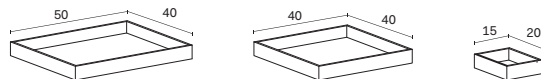

#### Vassoio estraibile / Pull-out tray

Finitura brunito / Bronze finish

Larghezza / Width  
72,5-87,5-97,5-117,5

### Combinazioni possibili / Possible combinations

Per VASSOIO L. 72,5 cm  
/ For TRAY W 72,5 cm

Per VASSOIO L. 87,5 cm  
/ For TRAY W 87,5 cm

Per VASSOIO L. 97,5 cm  
/ For TRAY W 97,5 cm

Per VASSOIO L. 117,5 cm  
/ For TRAY W 117,5 cm