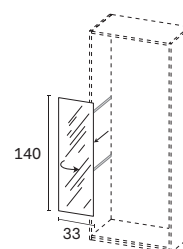

Specchiera interno anta / Inside door mirror

Specchiera orientabile / Revolving mirror