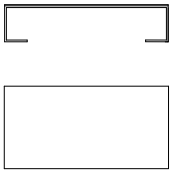

Tavolini in diverse dimensioni.

Struttura in Metallo disponibile nelle finiture Nero Lucido (NL) e Bronzo (BR)

Piano disponibile in due versioni:

Piano in ceramica con finitura Istria, Savoia, Ardesia, Noir Desir, Calacatta

Ansa curved glass top in Mirror and Black finish.

QDP

L 110 x P 110 x H 23 cm
Piano in Ceramica

QDR

L 110 x P 110 x H 23 cm
Piano in Vetro liscio

QDL

L 110 x P 110 x H 23 cm
Piano in Legno

RTP

L 140 x P 70 x H 32 cm
Piano in Ceramica

RTR

L 140 x P 70 x H 32 cm
Piano in Vetro liscio

RTL

L 140 x P 70 x H 32 cm
Piano in Legno

CTP

L 47 x P 47 x H 47 cm
Piano in Ceramica

CTV

L 47 x P 47 x H 47 cm
Piano in Vetro liscio

CTL

L 47 x P 47 x H 47 cm
Piano in Legno

QDV

L 110 x P 110 x H 23 cm
Piano Ansa

RTV

L 140 x P 70 x H 32 cm
Piano Ansa