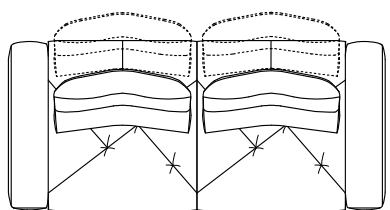

Copernico

Divano componibile | Modular seating system

ITALIALOUNGE

Rivestimenti: Tessuto - Pelle - Cuciture tono su tono - Il lato senza bracciolo degli elementi può essere finito o meno.

Struttura: Telaio composto da multistrato, legno e derivati (classe E1). Molleggio con cinghie elastiche ad alta resistenza.

Meccanismo: Traslante e rotante manuale e motorizzato.

Imbottitura struttura: Poliuretano espanso ad alta portanza e densità variabile rivestito in ovatta poliestere.

Cuscini seduta: Poliuretano espanso sagomato a densità differenziate rivestito in ovatta poliestere.

760

L 373 x P 136/156 x H 93 cm

750

L 353 x P 134/154 x H 93 cm

360

L 357 x P 116/135 x H 93 cm

350

L 327 x P 116/135 x H 93 cm