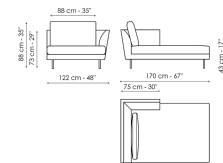

Height: 88cm

**Corner sofa 240**

Width: 240cm

Depth: 95cm

Height: 88cm

**Corner sofa 210**

Width: 210cm

Depth: 95cm

Height: 88cm

**Meridiana**

Width: 230cm

Depth: 95cm

Height: 88cm

**Chaise longue**

Width: 170cm

Depth: 122cm

Height: 88cm

**Corner**

Width: 95cm

Depth: 95cm

Height: 88cm

**Armchair**

Width: 112cm

Depth: 95cm

Height: 88cm

**Pouf 95x95**

Width: 95cm

Depth: 95cm

Height: 43cm

**Pouf 120x120**

Width: 120cm

Depth: 120cm