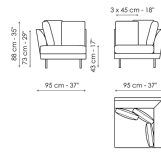

Height: 88cm

**Corner sofa 240**

Width: 240cm

Depth: 95cm

Height: 88cm

**Corner sofa 210**

Width: 210cm

Depth: 95cm

Height: 88cm

**Meridiana**

Width: 230cm

Depth: 95cm

Height: 88cm

**Chaise longue**

Width: 170cm

Depth: 122cm

Height: 88cm

**Corner**

Width: 95cm

Depth: 95cm

Height: 88cm

**Armchair**

Width: 112cm

Depth: 95cm

Height: 88cm

**Pouf 95x95**

Width: 95cm

Depth: 95cm

Height: 43cm

**Pouf 120x120**

Width: 120cm

Depth: 120cm