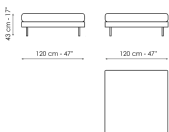

Height: 88cm

**Corner sofa 240**

Width: 240cm

Depth: 95cm

Height: 88cm

**Corner sofa 210**

Width: 210cm

Depth: 95cm

Height: 88cm

**Meridiana**

Width: 230cm

Depth: 95cm

Height: 88cm

**Chaise longue**

Width: 170cm

Depth: 122cm

Height: 88cm

**Corner**

Width: 95cm

Depth: 95cm

Height: 88cm

**Armchair**

Width: 112cm

Depth: 95cm

Height: 88cm

**Pouf 95x95**

Width: 95cm

Depth: 95cm

Height: 43cm

**Pouf 120x120**

Width: 120cm

Depth: 120cm