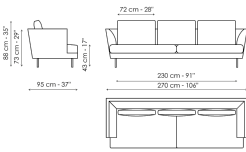

**Data sheet**

**Sofa 270**

Width: 270cm

Depth: 95cm

Height: 88cm

**Sofa 240**

Width: 240cm

Depth: 95cm

Height: 88cm

**Sofa 210**

Width: 210cm

Depth: 95cm

Height: 88cm

**Sofa 180**

Width: 180cm

Depth: 95cm

Height: 88cm

**Corner sofa 240**

Width: 240cm

Depth: 95cm

Height: 88cm

**Corner sofa 210**

Width: 210cm

Depth: 95cm

Height: 88cm

**Corner**

Width: 95cm

Depth: 95cm

Height: 88cm

**Armchair**

Width: 112cm

Depth: 95cm