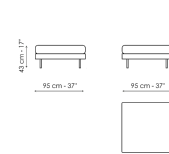

Height: 88cm

**Corner sofa 240**

Width: 240cm

Depth: 95cm

Height: 88cm

**Corner sofa 210**

Width: 210cm

Depth: 95cm

Height: 88cm

**Meridiana**

Width: 230cm

Depth: 95cm

Height: 88cm

**Chaise longue**

Width: 170cm

Depth: 122cm

Height: 88cm

**Corner**

Width: 95cm

Depth: 95cm

Height: 88cm

**Armchair**

Width: 112cm

Depth: 95cm

Height: 88cm

**Pouf 95x95**

Width: 95cm

Depth: 95cm

Height: 43cm

**Pouf 120x120**

Width: 120cm

Depth: 120cm