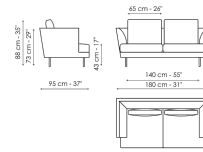

**Data sheet**

**Sofa 270**

Width: 270cm

Depth: 95cm

Height: 88cm

**Sofa 240**

Width: 240cm

Depth: 95cm

Height: 88cm

**Sofa 210**

Width: 210cm

Depth: 95cm

Height: 88cm

**Sofa 180**

Width: 180cm

Depth: 95cm

Height: 88cm

**End section sofa 262**

Width: 262cm

Depth: 95cm

Height: 88cm

**End section sofa 232**

Width: 232cm

Depth: 95cm

Height: 88cm

**Corner sofa 240**

Width: 240cm

Depth: 95cm

Height: 88cm

**Corner sofa 210**

Width: 210cm

Depth: 95cm