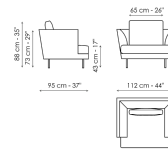

Height: 88cm

**Corner sofa 240**

Width: 240cm

Depth: 95cm

Height: 88cm

**Corner sofa 210**

Width: 210cm

Depth: 95cm

Height: 88cm

**Meridiana**

Width: 230cm

Depth: 95cm

Height: 88cm

**Chaise longue**

Width: 170cm

Depth: 122cm

Height: 88cm

**Corner**

Width: 95cm

Depth: 95cm

Height: 88cm

**Armchair**

Width: 112cm

Depth: 95cm

Height: 88cm

**Pouf 95x95**

Width: 95cm

Depth: 95cm

Height: 43cm

**Pouf 120x120**

Width: 120cm

Depth: 120cm