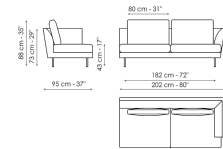

Height: 88cm

**Sofa 210**

Width: 210cm

Depth: 95cm

Height: 88cm

**Sofa 180**

Width: 180cm

Depth: 95cm

Height: 88cm

**End section sofa 262**

Width: 262cm

Depth: 95cm

Height: 88cm

**End section sofa 232**

Width: 232cm

Depth: 95cm

Height: 88cm

**End section sofa 202**

Width: 202cm

Depth: 95cm

Height: 88cm

**End section sofa 172**

Width: 172cm

Depth: 95cm

Height: 88cm

**Corner sofa 240**

Width: 240cm

Depth: 95cm

Height: 88cm

**Corner sofa 210**

Width: 210cm

Depth: 95cm