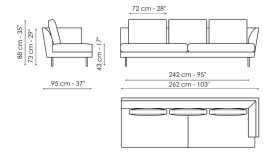

**Data sheet**

**Sofa 270**

Width: 270cm

Depth: 95cm

Height: 88cm

**Sofa 240**

Width: 240cm

Depth: 95cm

Height: 88cm

**Sofa 210**

Width: 210cm

Depth: 95cm

Height: 88cm

**Sofa 180**

Width: 180cm

Depth: 95cm

Height: 88cm

**End section sofa 262**

Width: 262cm

Depth: 95cm

Height: 88cm

**End section sofa 232**

Width: 232cm

Depth: 95cm

Height: 88cm

**Corner sofa 240**

Width: 240cm

Depth: 95cm

Height: 88cm

**Corner sofa 210**

Width: 210cm

Depth: 95cm