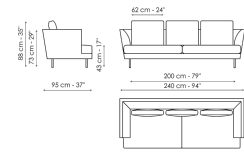

**Data sheet**

**Sofa 270**

Width: 270cm

Depth: 95cm

Height: 88cm

**Sofa 240**

Width: 240cm

Depth: 95cm

Height: 88cm

**Sofa 210**

Width: 210cm

Depth: 95cm

Height: 88cm

**Sofa 180**

Width: 180cm

Depth: 95cm

Height: 88cm

**End section sofa 262**

Width: 262cm

Depth: 95cm

Height: 88cm

**End section sofa 232**

Width: 232cm

Depth: 95cm

Height: 88cm

**Corner sofa 240**

Width: 240cm

Depth: 95cm

Height: 88cm

**Corner sofa 210**

Width: 210cm

Depth: 95cm