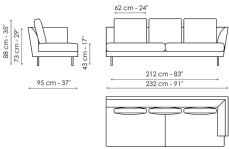

Height: 88cm

**Sofa 210**

Width: 210cm

Depth: 95cm

Height: 88cm

**Sofa 180**

Width: 180cm

Depth: 95cm

Height: 88cm

**End section sofa 262**

Width: 262cm

Depth: 95cm

Height: 88cm

**End section sofa 232**

Width: 232cm

Depth: 95cm

Height: 88cm

**End section sofa 202**

Width: 202cm

Depth: 95cm

Height: 88cm

**End section sofa 172**

Width: 172cm

Depth: 95cm

Height: 88cm

**Corner sofa 240**

Width: 240cm

Depth: 95cm

Height: 88cm

**Corner sofa 210**

Width: 210cm

Depth: 95cm