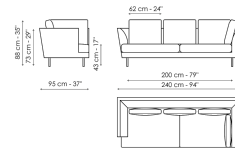

Height: 88cm

**End section sofa 262**

Width: 262cm

Depth: 95cm

Height: 88cm

**End section sofa 232**

Width: 232cm

Depth: 95cm

Height: 88cm

**End section sofa 202**

Width: 202cm

Depth: 95cm

Height: 88cm

**End section sofa 172**

Width: 172cm

Depth: 95cm

Height: 88cm

**Corner sofa 240**

Width: 240cm

Depth: 95cm

Height: 88cm

**Corner sofa 210**

Width: 210cm

Depth: 95cm

Height: 88cm

**Meridiana**

Width: 230cm

Depth: 95cm

Height: 88cm

**Chaise longue**

Width: 170cm

Depth: 122cm