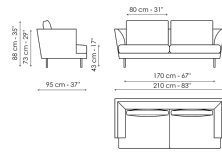

**Data sheet**

**Sofa 270**

Width: 270cm

Depth: 95cm

Height: 88cm

**Sofa 240**

Width: 240cm

Depth: 95cm

Height: 88cm

**Sofa 210**

Width: 210cm

Depth: 95cm

Height: 88cm

**Sofa 180**

Width: 180cm

Depth: 95cm

Height: 88cm

**End section sofa 262**

Width: 262cm

Depth: 95cm

Height: 88cm

**End section sofa 232**

Width: 232cm

Depth: 95cm

Height: 88cm

**Corner sofa 240**

Width: 240cm

Depth: 95cm

Height: 88cm

**Corner sofa 210**

Width: 210cm

Depth: 95cm