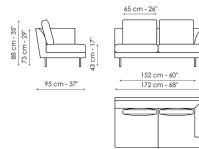

Height: 88cm

**End section sofa 262**

Width: 262cm

Depth: 95cm

Height: 88cm

**End section sofa 232**

Width: 232cm

Depth: 95cm

Height: 88cm

**End section sofa 202**

Width: 202cm

Depth: 95cm

Height: 88cm

**End section sofa 172**

Width: 172cm

Depth: 95cm

Height: 88cm

**Corner sofa 240**

Width: 240cm

Depth: 95cm

Height: 88cm

**Corner sofa 210**

Width: 210cm

Depth: 95cm

Height: 88cm

**Meridiana**

Width: 230cm

Depth: 95cm

Height: 88cm

**Chaise longue**

Width: 170cm

Depth: 122cm