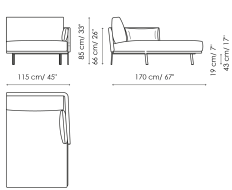

Data sheet

Sofa 263 - 3 seats
 Width: 263cm
 Depth: 95cm
 Height: 85cm

Sofa 263 - 2 seats
 Width: 263cm
 Depth: 95cm
 Height: 85cm

Sofa 233
 Width: 233cm
 Depth: 95cm
 Height: 85cm

Sofa 203
 Width: 203cm
 Depth: 95cm
 Height: 85cm

End section sofa 225
 Width: 255cm
 Depth: 95cm
 Height: 85cm

End section sofa 195
 Width: 195cm
 Depth: 95cm
 Height: 85cm

Chaise longue
 Width: 115cm
 Depth: 170cm
 Height: 85cm

Meridiana
 Width: 95cm
 Depth: 230cm
 Height: 85cm

Corner 95x95
 Width: 95cm
 Depth: 95cm
 Height: 85cm

Corner 113x113
 Width: 113cm
 Depth: 113cm
 Height: 85cm

Armchair
 Width: 88cm
 Depth: 80cm
 Height: 85cm

Pouf
 Width: 85cm
 Depth: 85cm
 Height: 43cm

End section sofa 195
 Width: 195cm
 Depth: 95cm
 Height: 85cm

Chaise longue
 Width: 115cm
 Depth: 170cm
 Height: 85cm

Meridiana
 Width: 95cm
 Depth: 230cm
 Height: 85cm

Corner 95x95
 Width: 95cm
 Depth: 95cm
 Height: 85cm