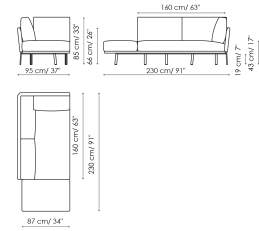

Data sheet

Sofa 263 - 3 seats
 Width: 263cm
 Depth: 95cm
 Height: 85cm

Sofa 263 - 2 seats
 Width: 263cm
 Depth: 95cm
 Height: 85cm

Sofa 233
 Width: 233cm
 Depth: 95cm
 Height: 85cm

Sofa 203
 Width: 203cm
 Depth: 95cm
 Height: 85cm

End section sofa 225
 Width: 255cm
 Depth: 95cm
 Height: 85cm

End section sofa 195
 Width: 195cm
 Depth: 95cm
 Height: 85cm

Chaise longue
 Width: 115cm
 Depth: 170cm
 Height: 85cm

Meridiana
 Width: 95cm
 Depth: 230cm
 Height: 85cm

Corner 95x95
 Width: 95cm
 Depth: 95cm
 Height: 85cm

Corner 113x113
 Width: 113cm
 Depth: 113cm
 Height: 85cm

Armchair
 Width: 88cm
 Depth: 80cm
 Height: 85cm

Pouf
 Width: 85cm
 Depth: 85cm
 Height: 43cm

End section sofa 195
 Width: 195cm
 Depth: 95cm
 Height: 85cm

Chaise longue
 Width: 115cm
 Depth: 170cm
 Height: 85cm

Meridiana
 Width: 95cm
 Depth: 230cm
 Height: 85cm

Corner 95x95
 Width: 95cm
 Depth: 95cm
 Height: 85cm