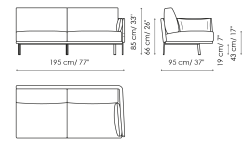

Data sheet

Sofa 263 - 3 seats
 Width: 263cm
 Depth: 95cm
 Height: 85cm

Sofa 263 - 2 seats
 Width: 263cm
 Depth: 95cm
 Height: 85cm

Sofa 233
 Width: 233cm
 Depth: 95cm
 Height: 85cm

Sofa 203
 Width: 203cm
 Depth: 95cm
 Height: 85cm

End section sofa 225
 Width: 255cm
 Depth: 95cm
 Height: 85cm

End section sofa 195
 Width: 195cm
 Depth: 95cm
 Height: 85cm

Chaise longue
 Width: 115cm
 Depth: 170cm
 Height: 85cm

Meridiana
 Width: 95cm
 Depth: 230cm
 Height: 85cm

Corner 95x95
 Width: 95cm
 Depth: 95cm
 Height: 85cm

Corner 113x113
 Width: 113cm
 Depth: 113cm
 Height: 85cm

Armchair
 Width: 88cm
 Depth: 80cm
 Height: 85cm

Pouf
 Width: 85cm
 Depth: 85cm
 Height: 43cm

End section sofa 195
 Width: 195cm
 Depth: 95cm
 Height: 85cm

Chaise longue
 Width: 115cm
 Depth: 170cm
 Height: 85cm

Meridiana
 Width: 95cm
 Depth: 230cm
 Height: 85cm

Corner 95x95
 Width: 95cm
 Depth: 95cm
 Height: 85cm