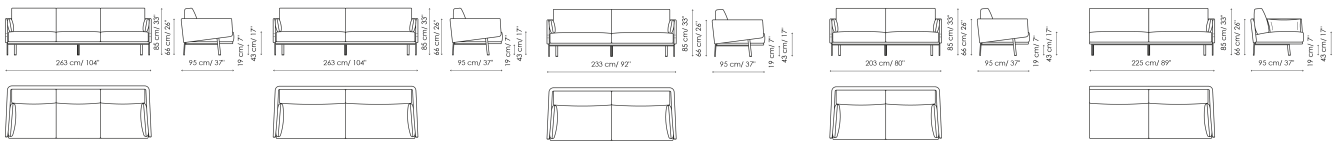

Data sheet

Sofa 263 - 3 seats
 Width: 263cm
 Depth: 95cm
 Height: 85cm

Sofa 263 - 2 seats
 Width: 263cm
 Depth: 95cm
 Height: 85cm

Sofa 233
 Width: 233cm
 Depth: 95cm
 Height: 85cm

Sofa 203
 Width: 203cm
 Depth: 95cm
 Height: 85cm

End section sofa 225
 Width: 255cm
 Depth: 95cm
 Height: 85cm

End section sofa 195
 Width: 195cm
 Depth: 95cm
 Height: 85cm

Chaise longue
 Width: 115cm
 Depth: 170cm
 Height: 85cm

Meridiana
 Width: 95cm
 Depth: 230cm
 Height: 85cm

Corner 95x95
 Width: 95cm
 Depth: 95cm
 Height: 85cm

Corner 113x113
 Width: 113cm
 Depth: 113cm
 Height: 85cm

Armchair
 Width: 88cm
 Depth: 80cm
 Height: 85cm

Pouf
 Width: 85cm
 Depth: 85cm
 Height: 43cm

End section sofa 195
 Width: 195cm
 Depth: 95cm
 Height: 85cm

Chaise longue
 Width: 115cm
 Depth: 170cm
 Height: 85cm

Meridiana
 Width: 95cm
 Depth: 230cm
 Height: 85cm

Corner 95x95
 Width: 95cm
 Depth: 95cm
 Height: 85cm