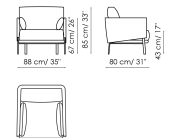

Data sheet

Sofa 263 - 3 seats
 Width: 263cm
 Depth: 95cm
 Height: 85cm

Sofa 263 - 2 seats
 Width: 263cm
 Depth: 95cm
 Height: 85cm

Sofa 233
 Width: 233cm
 Depth: 95cm
 Height: 85cm

Sofa 203
 Width: 203cm
 Depth: 95cm
 Height: 85cm

End section sofa 225
 Width: 255cm
 Depth: 95cm
 Height: 85cm

End section sofa 195
 Width: 195cm
 Depth: 95cm
 Height: 85cm

Chaise longue
 Width: 115cm
 Depth: 170cm
 Height: 85cm

Meridiana
 Width: 95cm
 Depth: 230cm
 Height: 85cm

Corner 95x95
 Width: 95cm
 Depth: 95cm
 Height: 85cm

Corner 113x113
 Width: 113cm
 Depth: 113cm
 Height: 85cm

Armchair
 Width: 88cm
 Depth: 80cm
 Height: 85cm

Pouf
 Width: 85cm
 Depth: 85cm
 Height: 43cm

End section sofa 195
 Width: 195cm
 Depth: 95cm
 Height: 85cm

Chaise longue
 Width: 115cm
 Depth: 170cm
 Height: 85cm

Meridiana
 Width: 95cm
 Depth: 230cm
 Height: 85cm

Corner 95x95
 Width: 95cm
 Depth: 95cm
 Height: 85cm