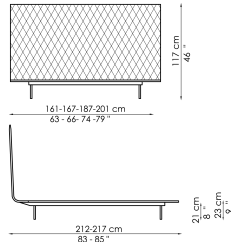

Data sheet

Thin

Width: 161-167-187-201cm

Depth: 212-217cm

Height: 117cm

Thin ego

Width: 161-167-187-201cm

Depth: 212-217cm