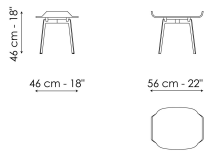

Data sheet

Olos bedside table

Width: 46cm

Depth: 56cm

Height: 46cm

Top

Wood

Veneered wood
Walnut Canaletto