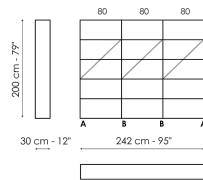

**Data sheet**

Width: 122cm  
Depth: 30cm  
Height: 200cm

Width: 162cm  
Depth: 30cm  
Height: 200cm

Width: 242cm  
Depth: 30cm  
Height: 200cm

Width: 122cm  
Depth: 30cm  
Height: 200cm

Width: 362cm  
Depth: 30cm  
Height: 200cm

Width: 202cm  
Depth: 30cm  
Height: 200cm

Width: 202cm  
Depth: 30cm  
Height: 200cm

Width: 282cm  
Depth: 330cm  
Height: 200cm

Width: 362cm  
Depth: 30cm  
Height: 200cm

Width: 202cm  
Depth: 30cm  
Height: 200cm