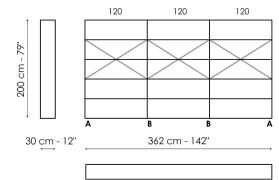

**Data sheet**

Width: 122cm  
Depth: 30cm  
Height: 200cm

Width: 162cm  
Depth: 30cm  
Height: 200cm

Width: 242cm  
Depth: 30cm  
Height: 200cm

Width: 122cm  
Depth: 30cm  
Height: 200cm

Width: 362cm  
Depth: 30cm  
Height: 200cm

Width: 202cm  
Depth: 30cm  
Height: 200cm

Width: 202cm  
Depth: 30cm  
Height: 200cm

Width: 282cm  
Depth: 330cm  
Height: 200cm

Width: 362cm  
Depth: 30cm  
Height: 200cm

Width: 202cm  
Depth: 30cm  
Height: 200cm